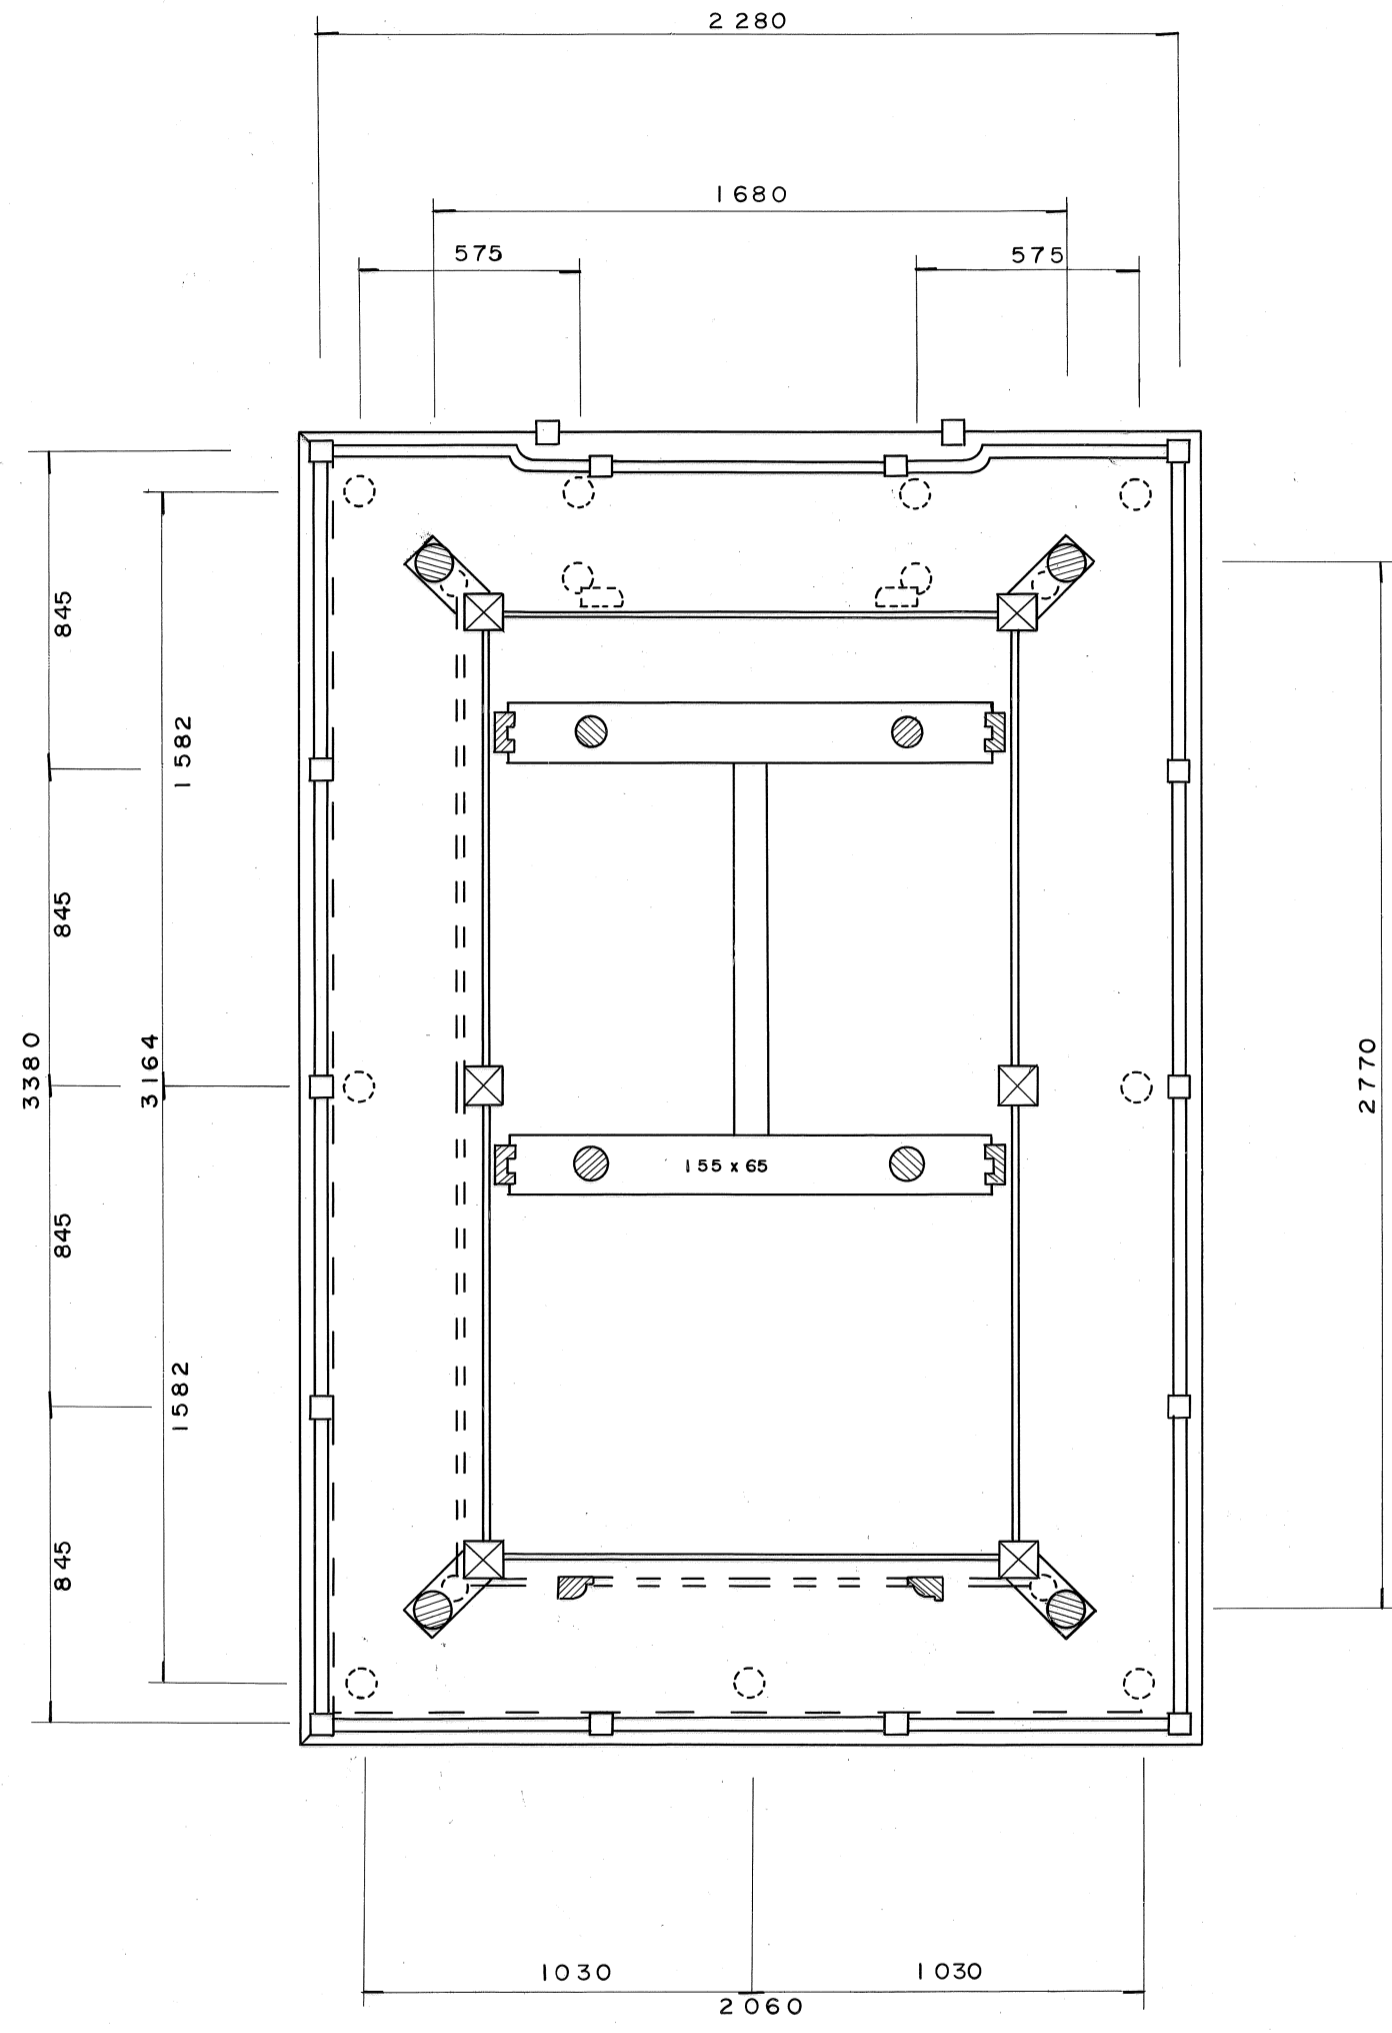

青龍台

特記事項	屋台の名称	青龍台	縮尺	S=1/	調査者	総括表に表示
この表紙(屋台名)は古川町長 野村憲一 書	所在地	古川町 殿町	図面番号	60葉の中2	古川町教育委員会	
	図種	表紙	調査年月日	1989-2~1990-11		

特記事項	屋台の名称	青龍台	縮尺	S = 1/20	調査者	総括表に表示
	所在地	古川町殿町	図面番号	60葉の中3	古川町教育委員会	
	図種	前面図	調査年月日	1989-2~1990-11		

特記事項	屋台の名称	青龍台	縮尺	S = 1/20	調査者	総括表に表示
	所在地	古川町殿町	図面番号	60葉の中4	古川町教育委員会	
	図種	後面図	調査年月日	1989-2~1990-11		

特記事項

屋台の名称 青龍台

縮尺 S=1/20

調査者 総括表に表示

所在地 古川町殿町

図面番号 60葉の中5

図種 側面図

調査年月日 1989-2~1990-11

古川町教育委員会

特記事項	屋台の名称	青龍台	縮尺	S = 1/20	調査者	総括表に表示
	所在地	古川町殿町	図面番号	60葉の中6	古川町教育委員会	
	図種	断面図 前面	調査年月日	1989-2~1990-11		

特記事項	屋台の名称	青龍台	縮尺	S = 1/20	調査者	総括表に表示
	所在地	古川町殿町	図面番号	60葉の中7	古川町教育委員会	
	図種	断面図側面	調査年月日	1989-2~1990-11		

特記事項	屋台の名称	青龍台	縮尺	S = 1/20	調査者	総括表に表示
	所在地	古川町 殿町	図面番号	60葉の中8	古川町教育委員会	
	図種	平面図	調査年月日	1989-2~1990-11		