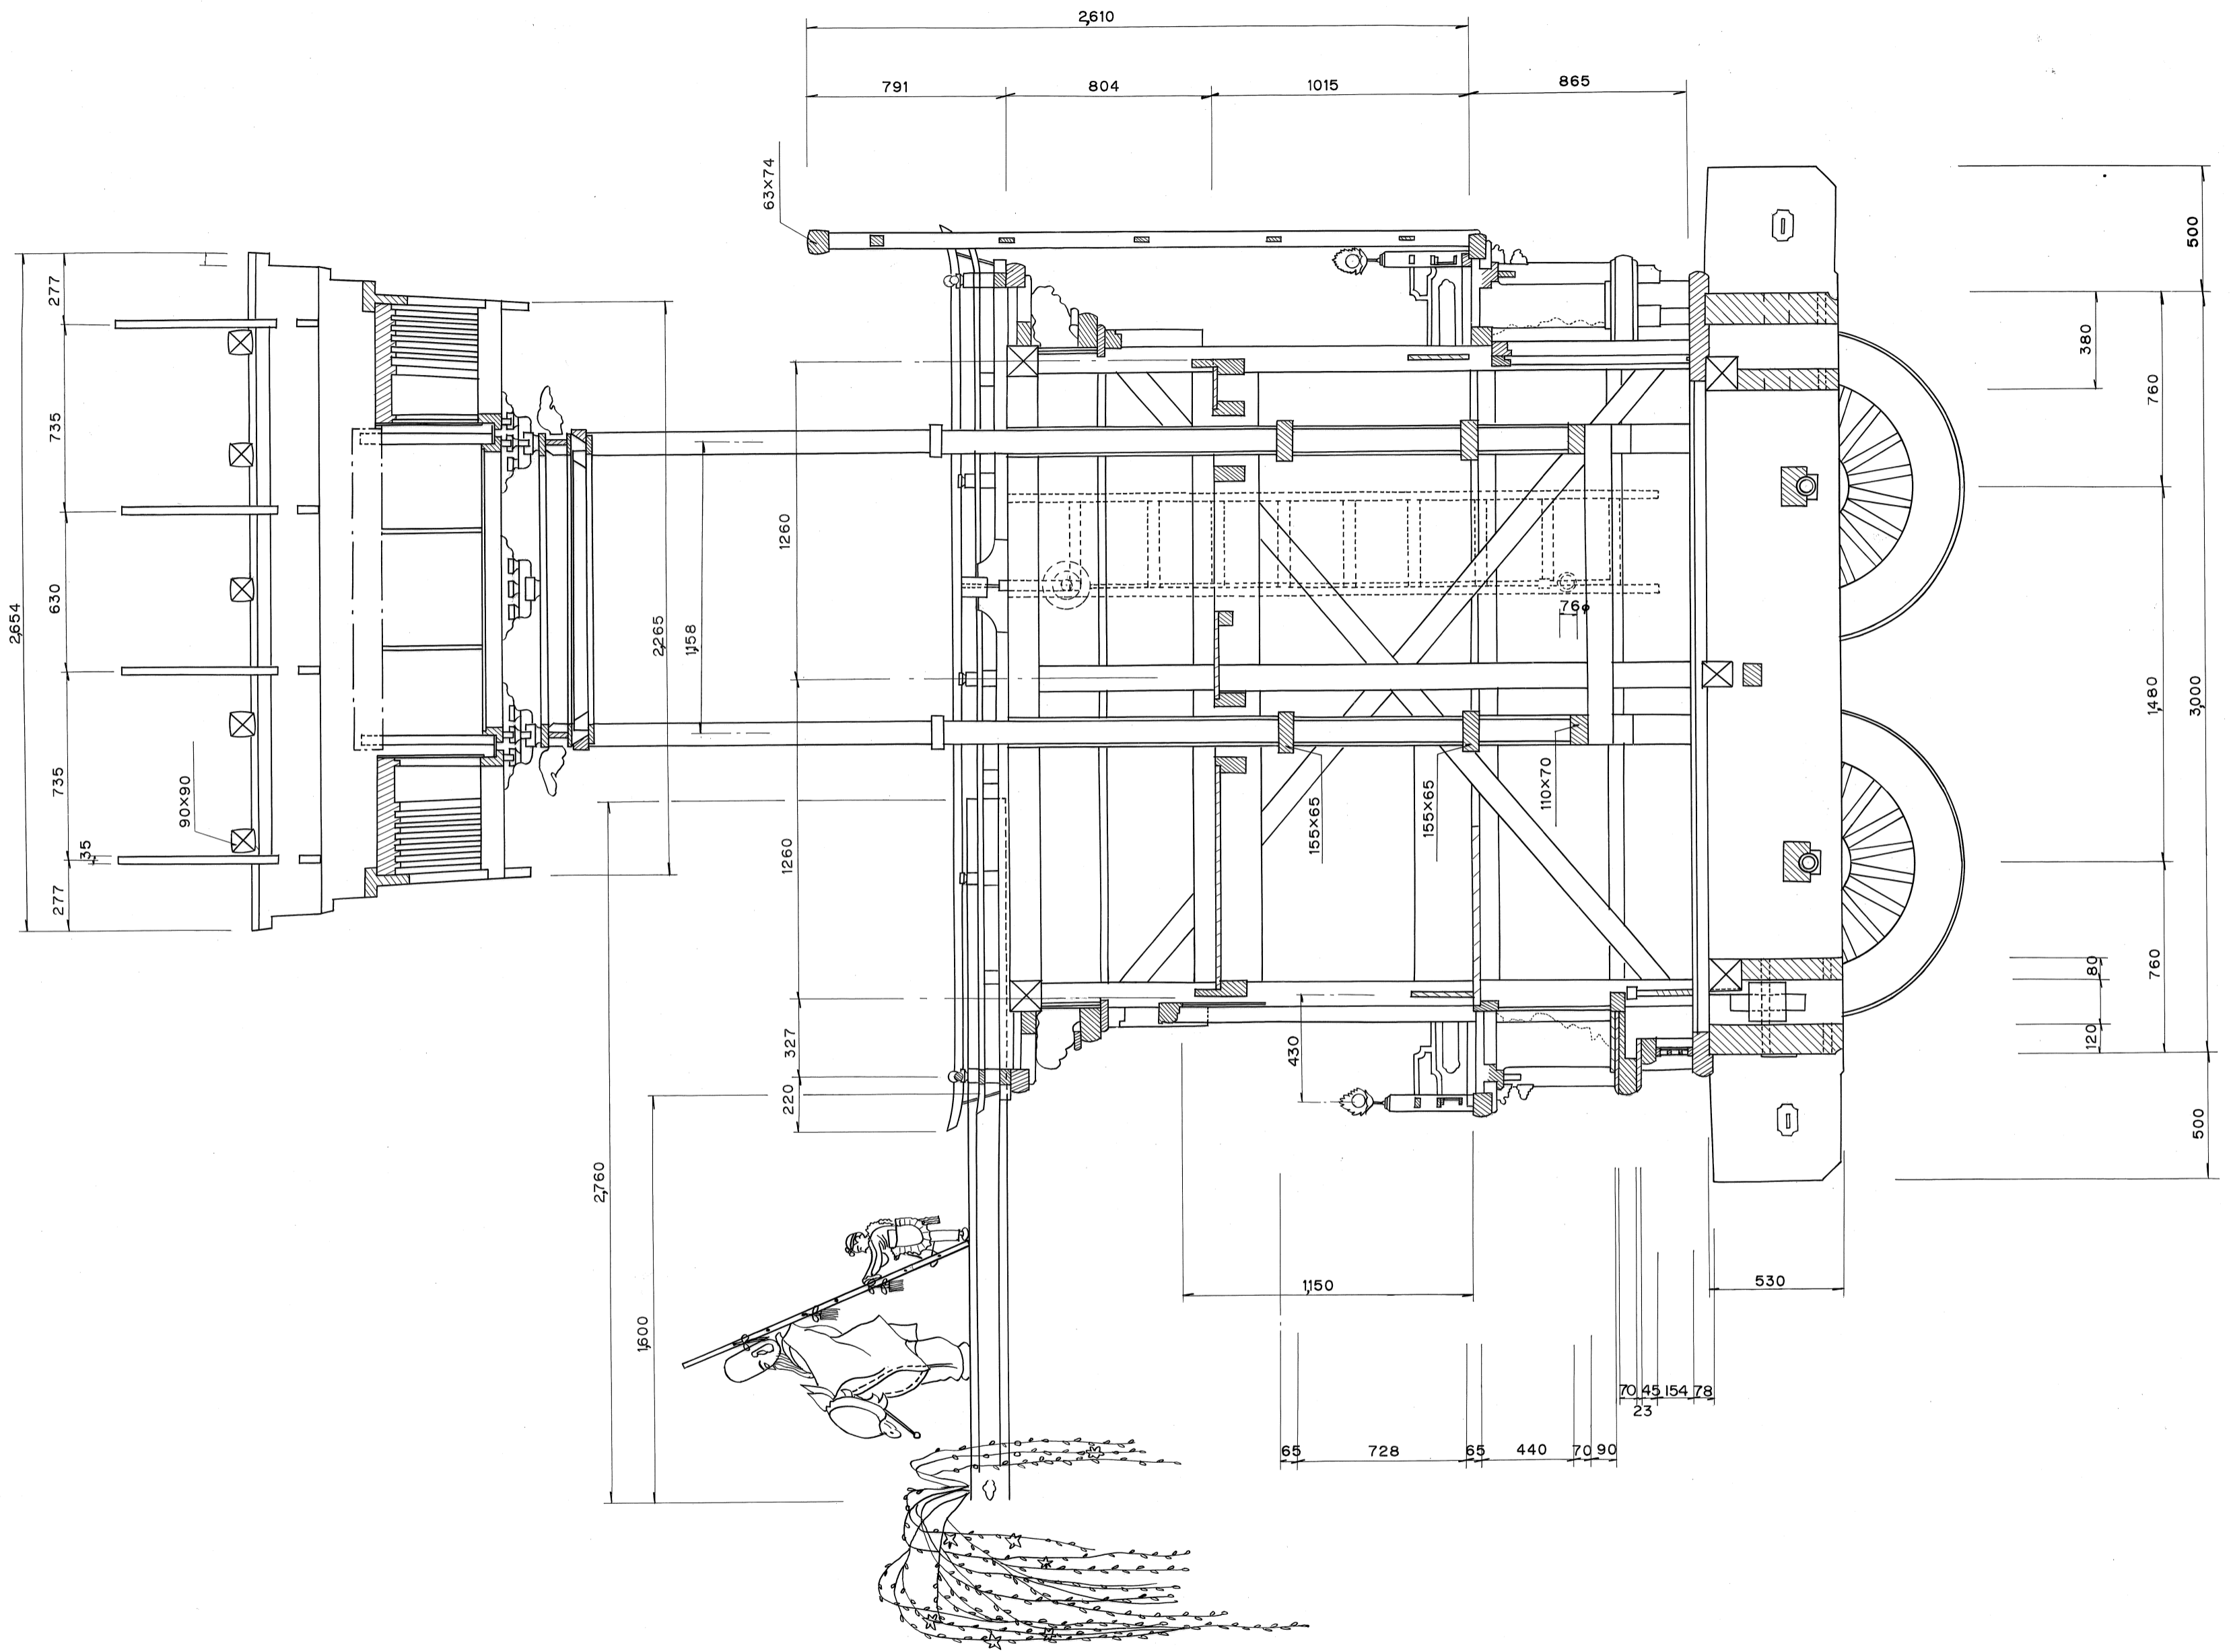

青龍台

特記事項	屋台の名称	青龍台	縮尺	S=1/	調査者	総括表に表示
この表紙(屋台名)は古川町長 野村憲一 書	所在地	古川町 殿町	図面番号	60葉の中2	古川町教育委員会	
	図種	表紙	調査年月日	1989-2~1990-11		

特記事項	屋台の名称	青龍台	縮尺	S = 1/20	調査者	総括表に表示
	所在地	古川町殿町	図面番号	60葉の中3	古川町教育委員会	
	図種	前面図	調査年月日	1989-2~1990-11		

特記事項	屋台の名称	青龍台	縮尺	S = 1/20	調査者	総括表に表示
	所在地	古川町殿町	図面番号	60葉の中4	古川町教育委員会	
	図種	後面図	調査年月日	1989-2~1990-11		

特記事項

屋台の名称 青龍台

縮尺 S=1/20

調査者 総括表に表示

所在地 古川町殿町

図面番号 60葉の中5

図種 側面図

調査年月日 1989-2~1990-11

古川町教育委員会

特記事項	屋台の名称	青龍台	縮尺	S = 1/20	調査者	総括表に表示
	所在地	古川町殿町	図面番号	60葉の中6	古川町教育委員会	
	図種	断面図 前面	調査年月日	1989-2~1990-11		

特記事項	屋台の名称	青龍台	縮尺	S = 1/20	調査者	総括表に表示
	所在地	古川町殿町	図面番号	60葉の中7	古川町教育委員会	
	図種	断面図側面	調査年月日	1989-2~1990-11		

特記事項	屋台の名称	青龍台	縮尺	S = 1/20	調査者	総括表に表示
	所在地	古川町 殿町	図面番号	60葉の中8	古川町教育委員会	
	図種	平面図	調査年月日	1989-2~1990-11		