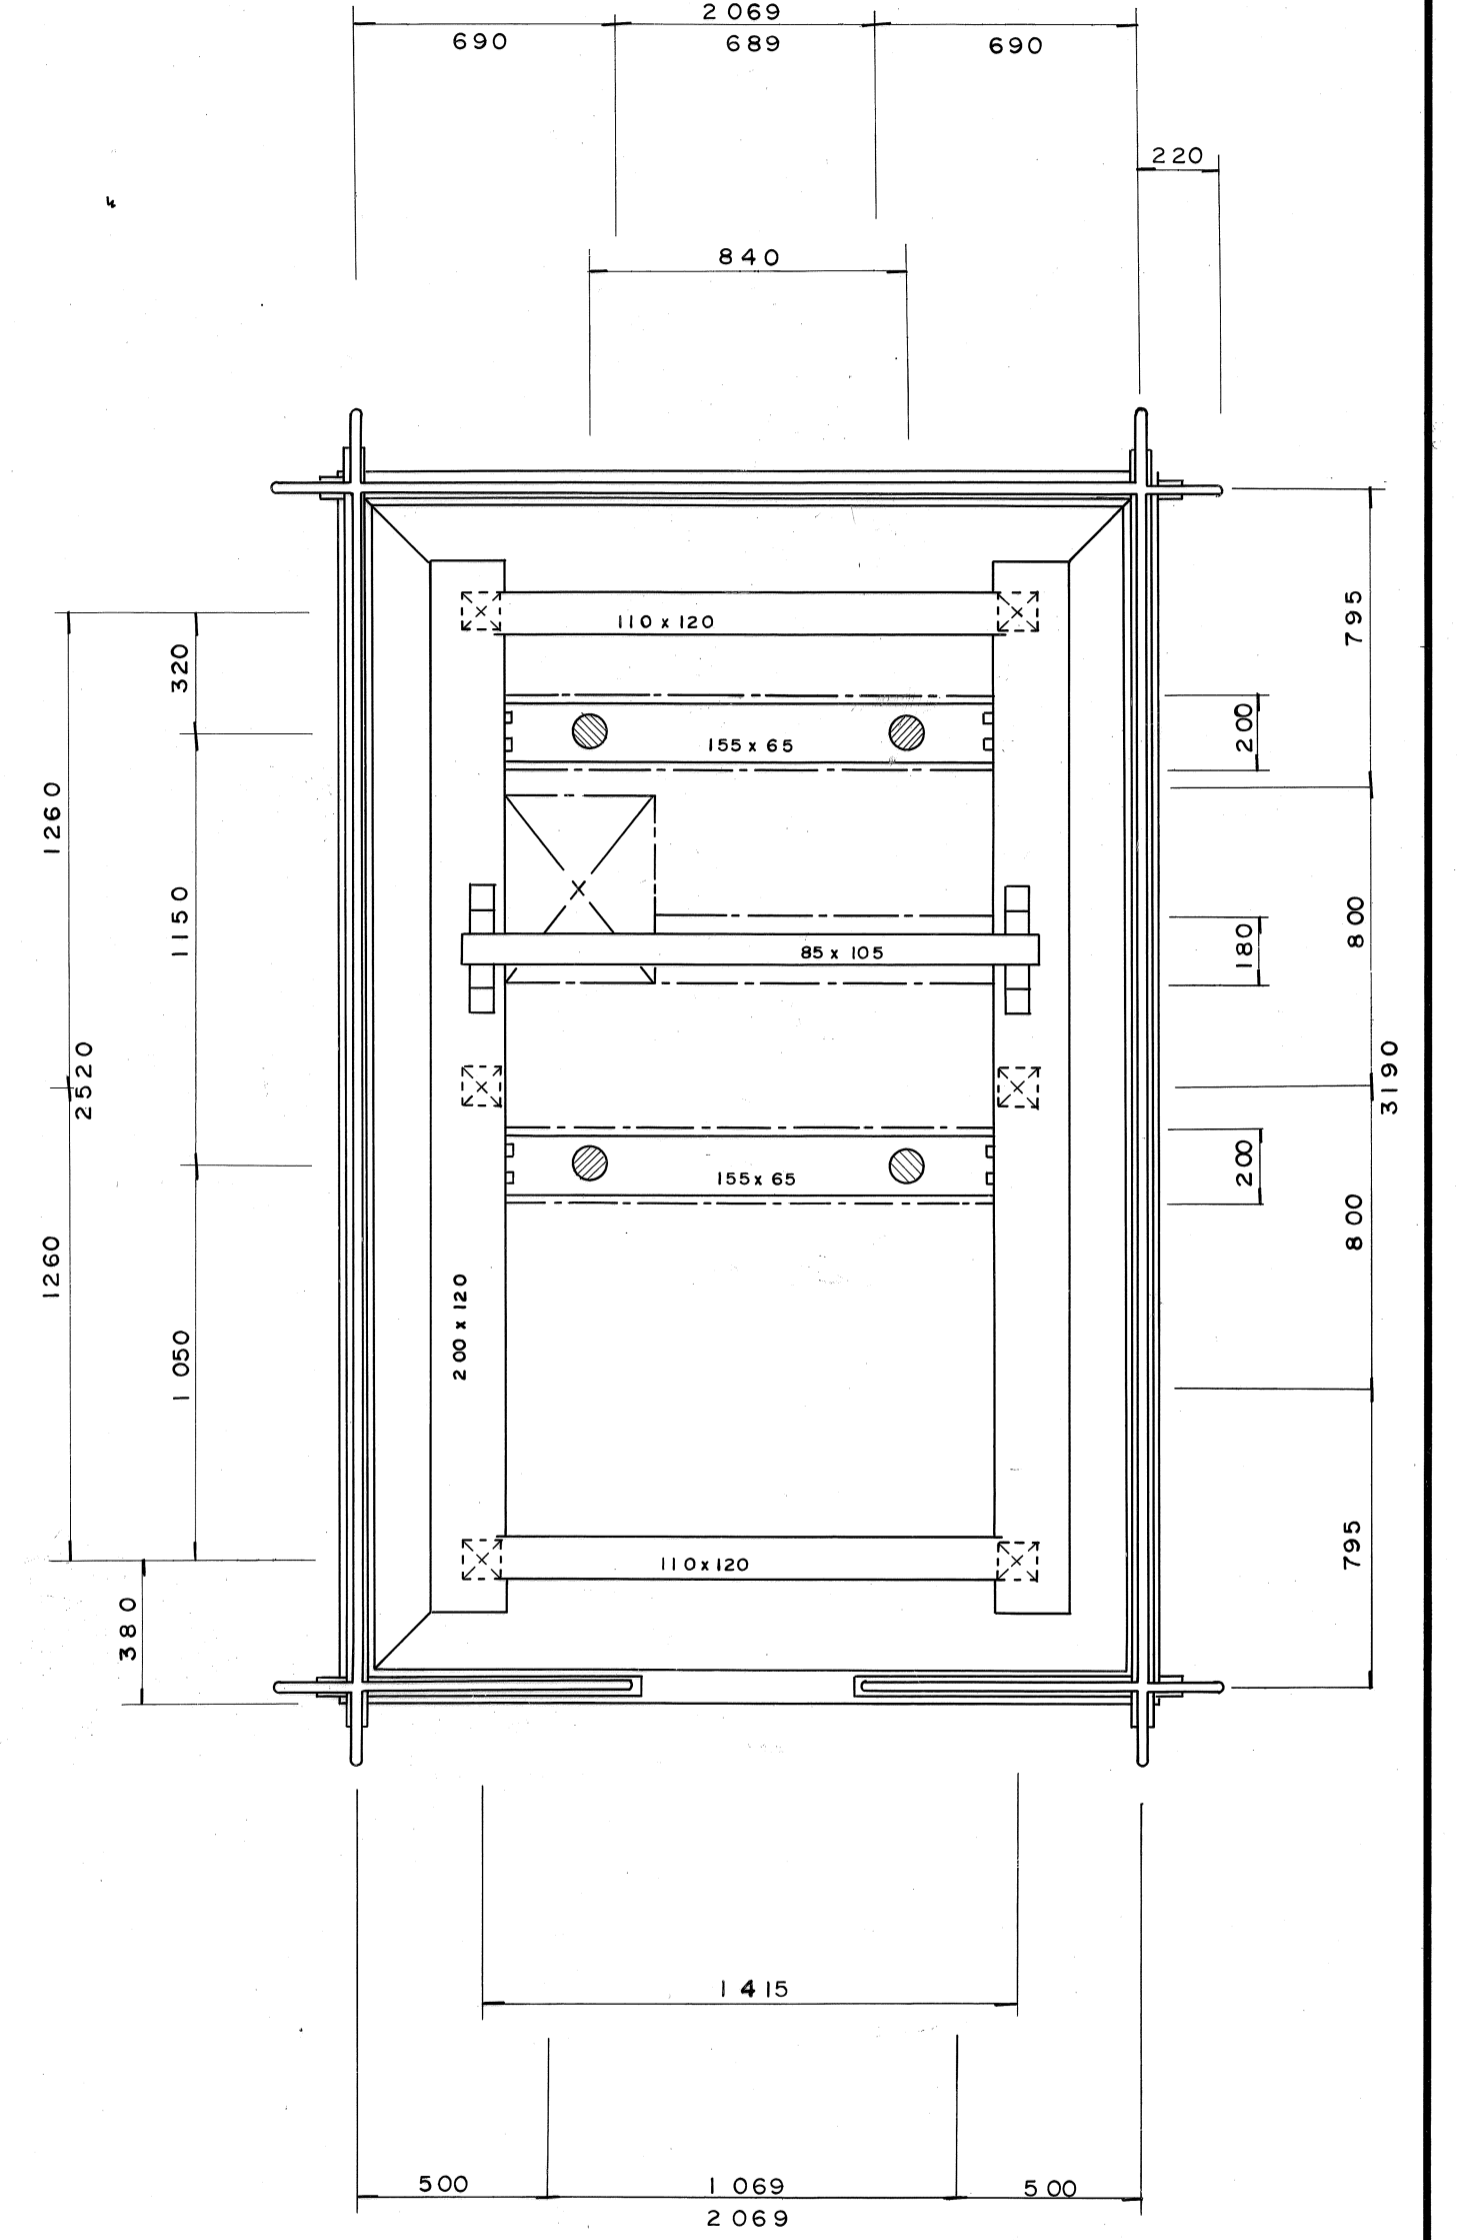

青龍台

特記事項	屋台の名称	青龍台	縮尺	S=1/	調査者	総括表に表示
この表紙(屋台名)は古川町長 野村憲一 書	所在地	古川町 殿町	図面番号	60葉の中2	古川町教育委員会	
	図種	表紙	調査年月日	1989-2~1990-11		

特記事項	屋台の名称	青龍台	縮尺	S = 1/20	調査者	総括表に表示
	所在地	古川町殿町	図面番号	60葉の中3	古川町教育委員会	
	図種	前面図	調査年月日	1989-2~1990-11		

特記事項	屋台の名称	青龍台	縮尺	S = 1/20	調査者	総括表に表示
	所在地	古川町殿町	図面番号	60葉の中4	古川町教育委員会	
	図種	後面図	調査年月日	1989-2~1990-11		

特記事項

屋台の名称 青龍台

縮尺 S=1/20

調査者 総括表に表示

所在地 古川町殿町

図面番号 60葉の中5

図種 側面図

調査年月日 1989-2~1990-11

古川町教育委員会

特記事項	屋台の名称	青龍台	縮尺	S = 1/20	調査者	総括表に表示
	所在地	古川町殿町	図面番号	60葉の中6	古川町教育委員会	
	図種	断面図 前面	調査年月日	1989-2~1990-11		

特記事項	屋台の名称	青龍台	縮尺	S = 1/20	調査者	総括表に表示
	所在地	古川町殿町	図面番号	60葉の中7	古川町教育委員会	
	図種	断面図側面	調査年月日	1989-2~1990-11		

特記事項	屋台の名称	青龍台	縮尺	S = 1/20	調査者	総括表に表示
	所在地	古川町 殿町	図面番号	60葉の中8	古川町教育委員会	
	図種	平面図	調査年月日	1989-2~1990-11		