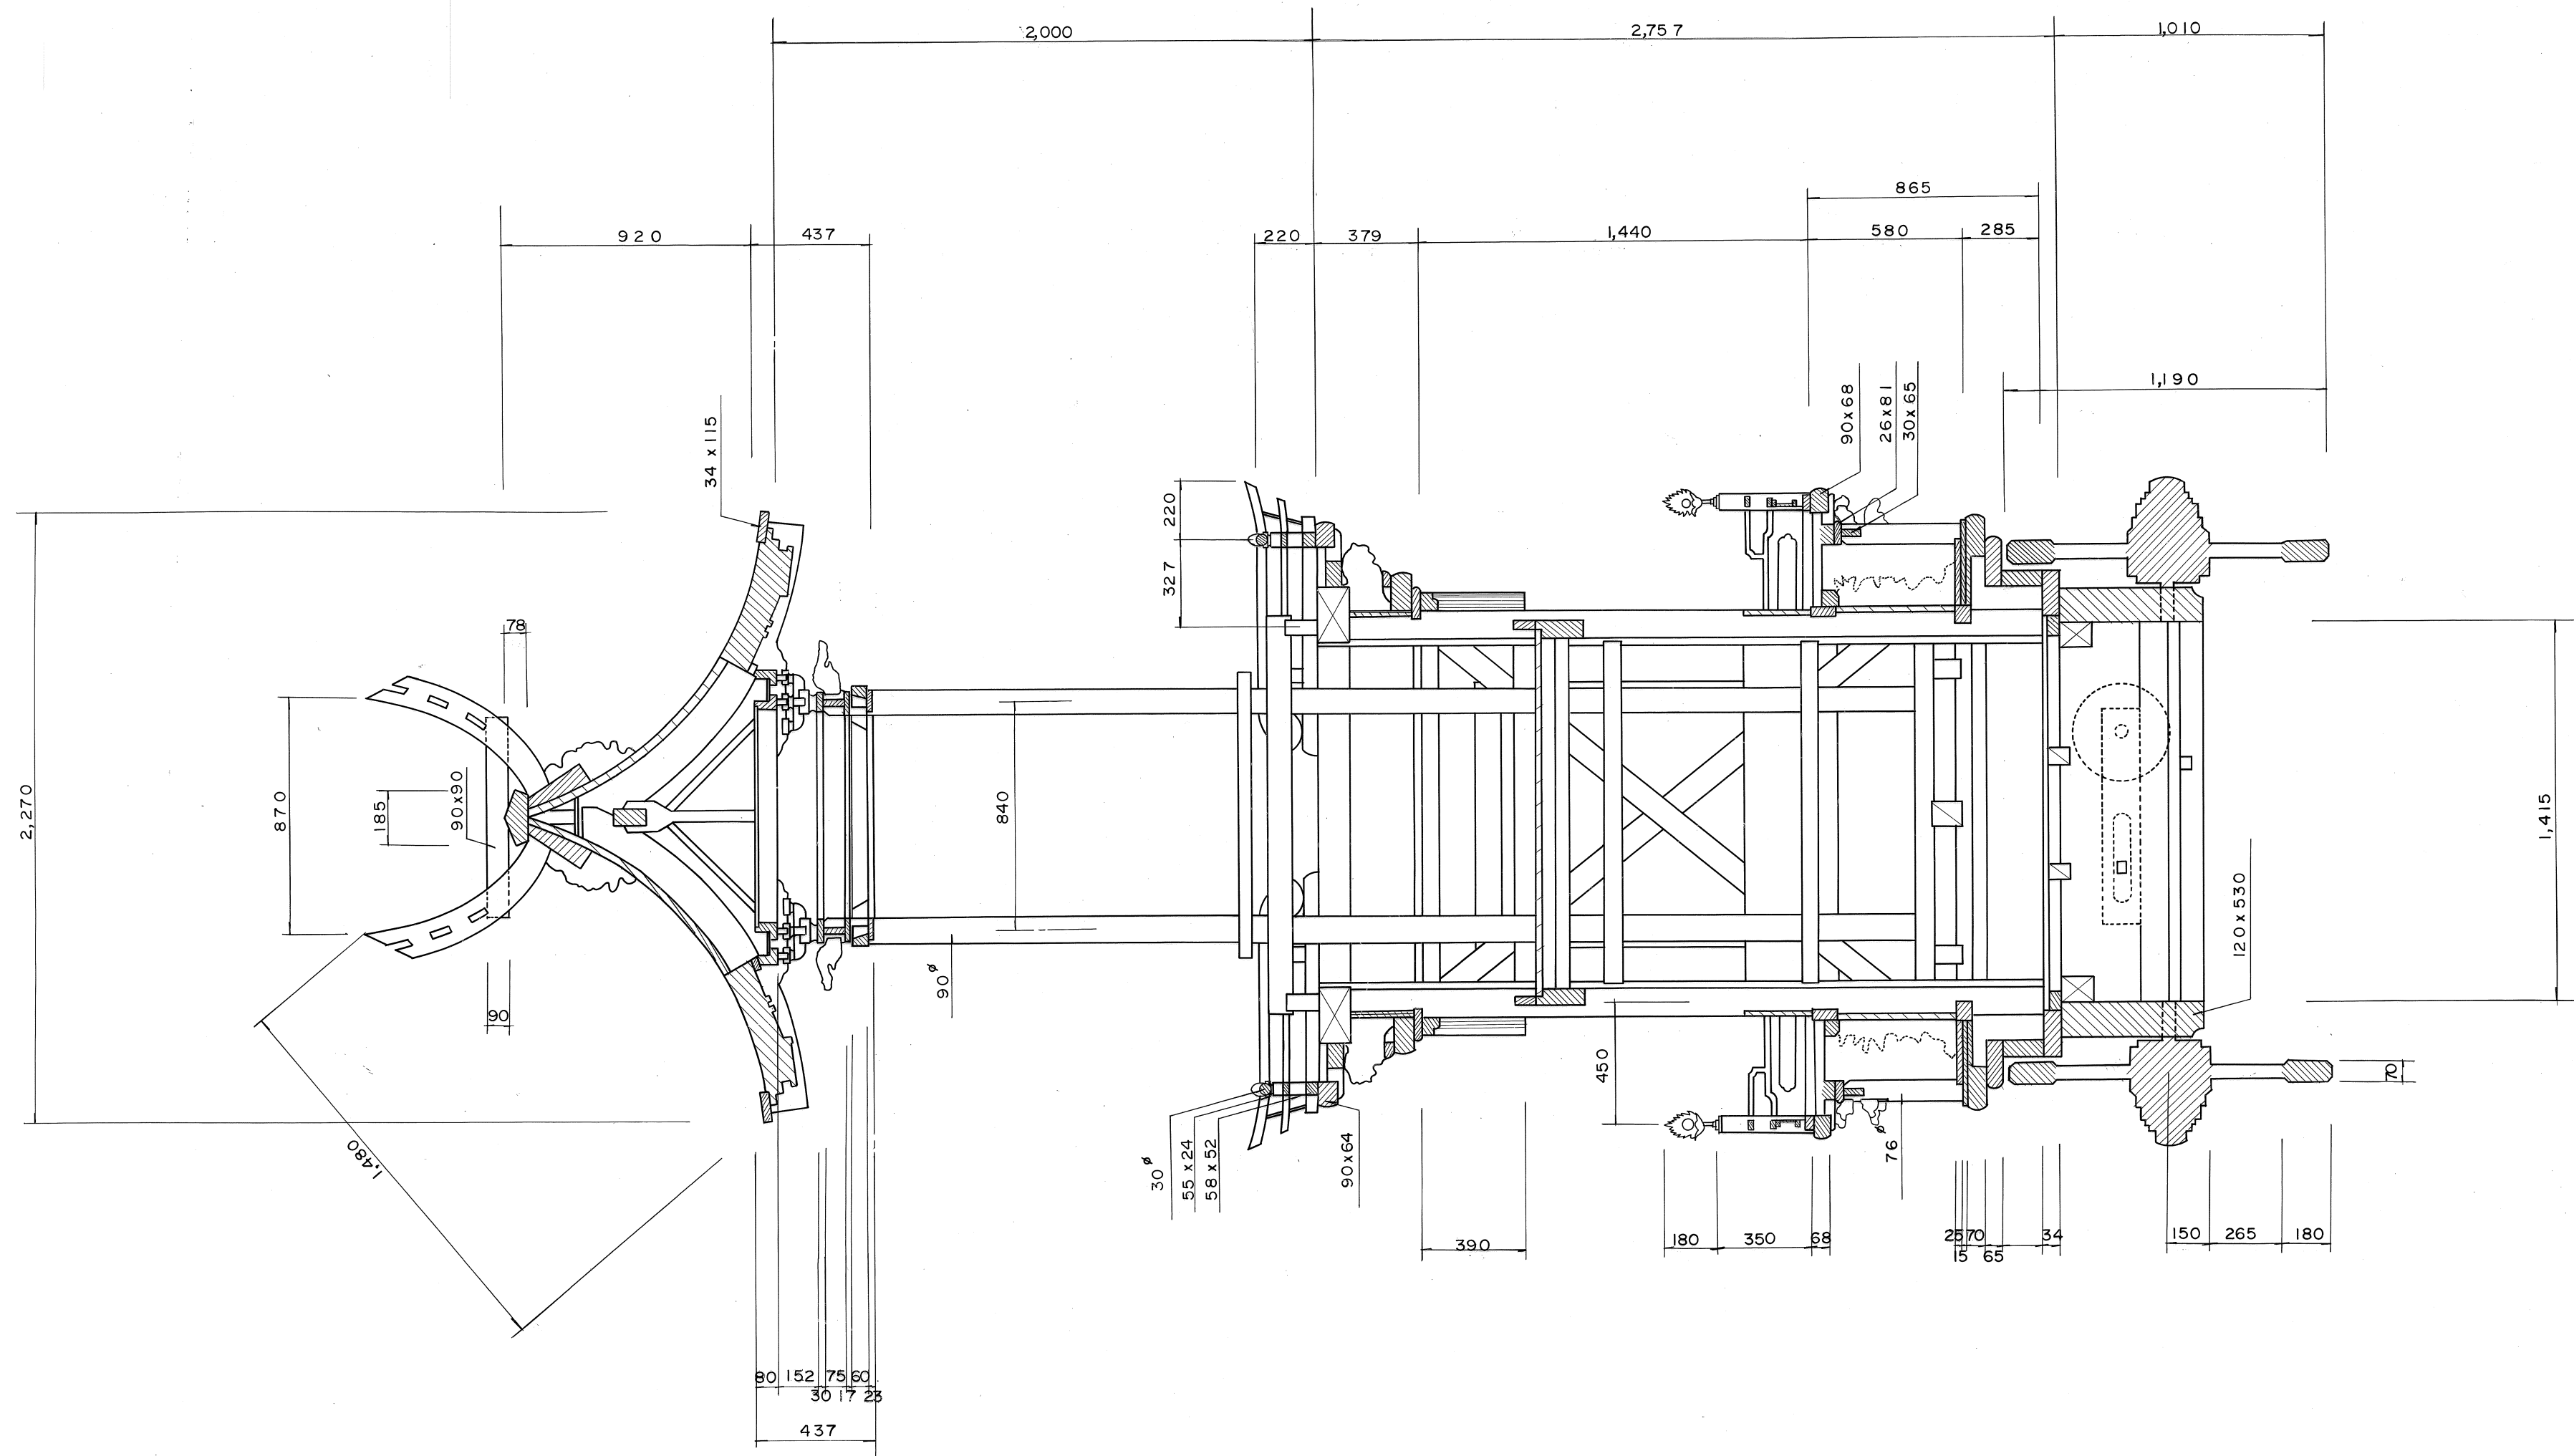

青龍台

特記事項	屋台の名称	青龍台	縮尺	S=1/	調査者	総括表に表示
この表紙(屋台名)は古川町長 野村憲一 書	所在地	古川町 殿町	図面番号	60葉の中2	古川町教育委員会	
	図種	表紙	調査年月日	1989-2~1990-11		

特記事項	屋台の名称	青龍台	縮尺	S = 1/20	調査者	総括表に表示
	所在地	古川町殿町	図面番号	60葉の中3	古川町教育委員会	
	図種	前面図	調査年月日	1989-2~1990-11		

特記事項	屋台の名称	青龍台	縮尺	S = 1/20	調査者	総括表に表示
	所在地	古川町殿町	図面番号	60葉の中4	古川町教育委員会	
	図種	後面図	調査年月日	1989-2~1990-11		

特記事項

屋台の名称 青龍台

縮尺 S=1/20

調査者 総括表に表示

所在地 古川町殿町

図面番号 60葉の中5

図種 側面図

調査年月日 1989-2~1990-11

古川町教育委員会

特記事項	屋台の名称	青龍台	縮尺	S = 1/20	調査者	総括表に表示
	所在地	古川町殿町	図面番号	60葉の中6	古川町教育委員会	
	図種	断面図 前面	調査年月日	1989-2~1990-11		

特記事項	屋台の名称	青龍台	縮尺	S = 1/20	調査者	総括表に表示
	所在地	古川町殿町	図面番号	60葉の中7	古川町教育委員会	
	図種	断面図側面	調査年月日	1989-2~1990-11		

特記事項	屋台の名称	青龍台	縮尺	S = 1/20	調査者	総括表に表示
	所在地	古川町 殿町	図面番号	60葉の中8	古川町教育委員会	
	図種	平面図	調査年月日	1989-2~1990-11		