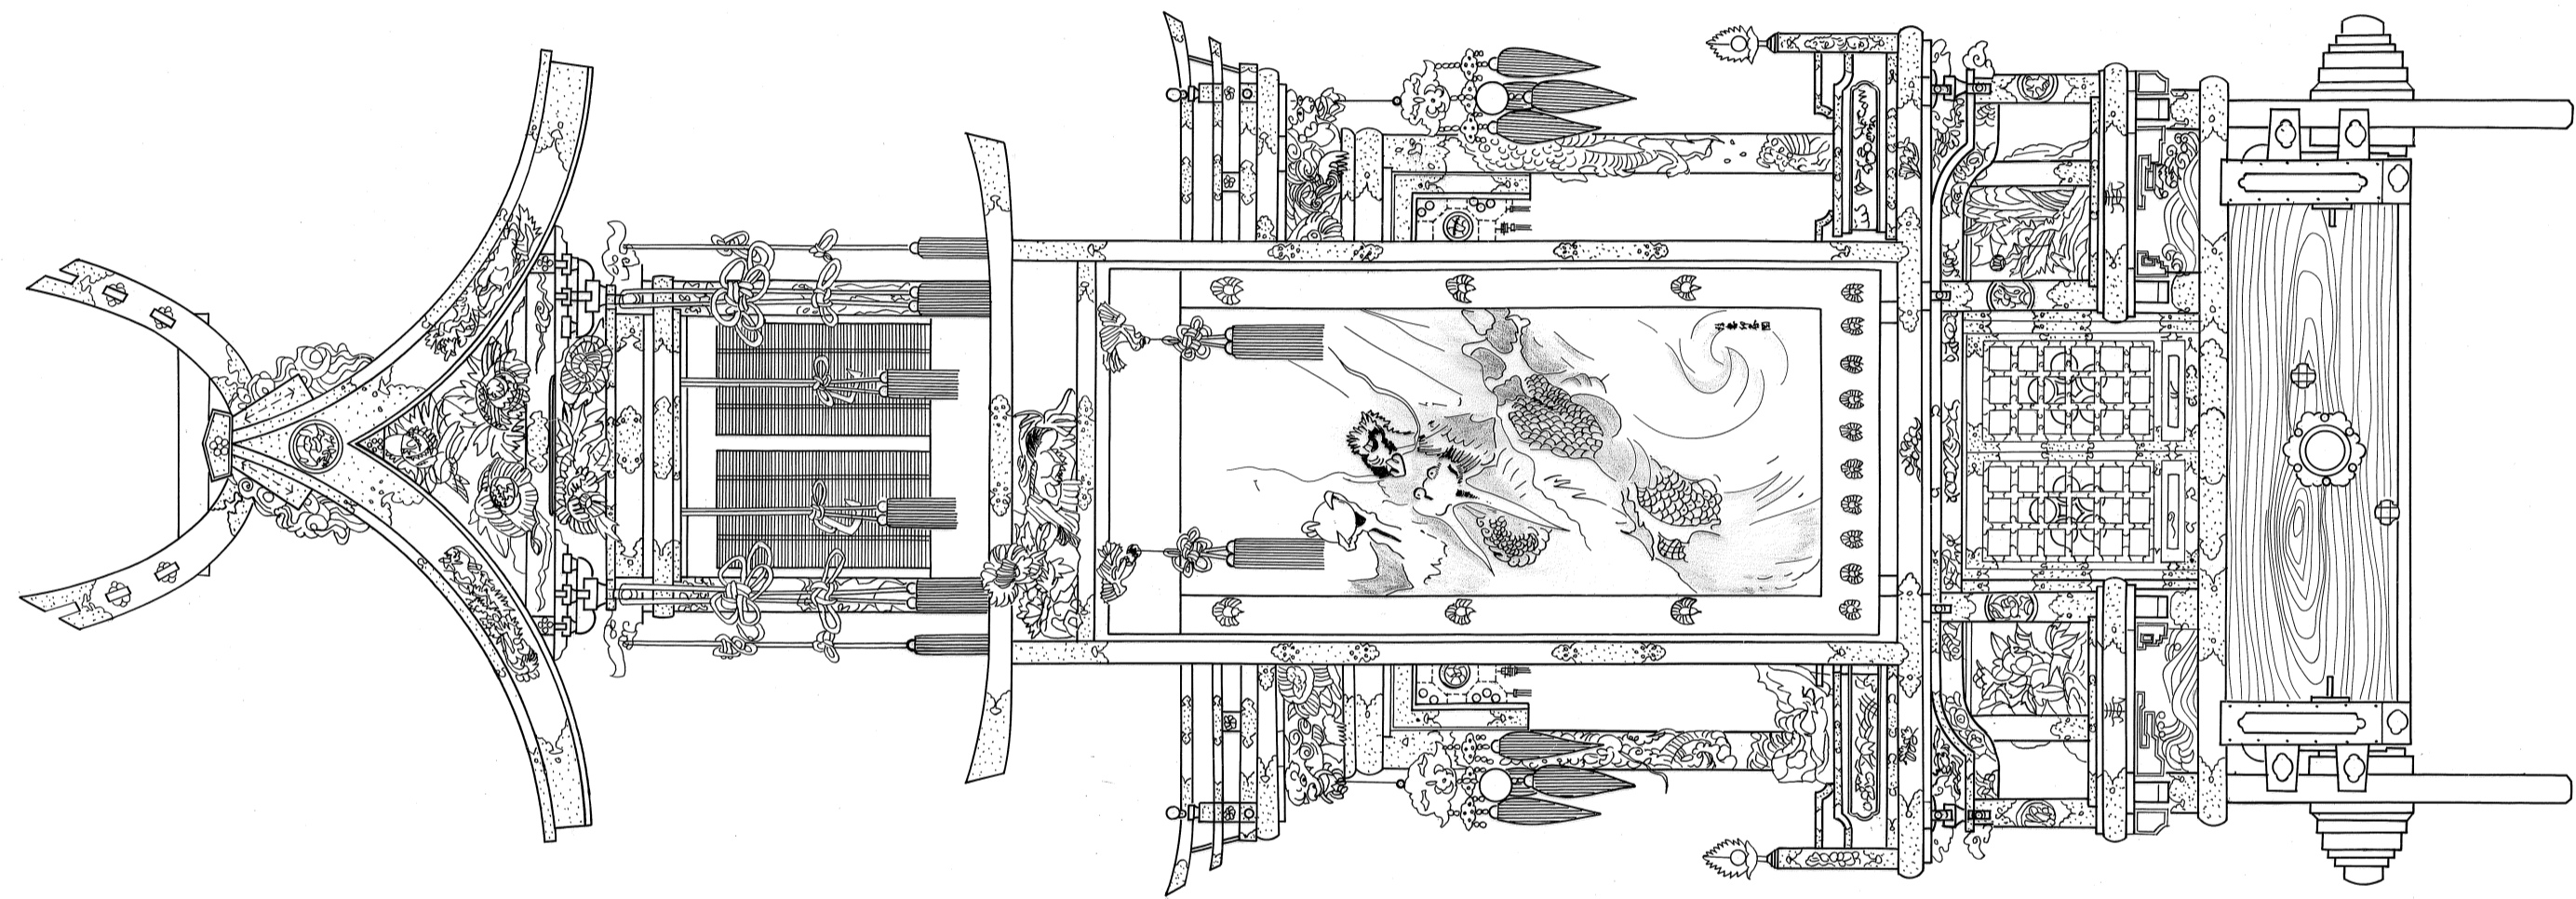

青龍台

特記事項	屋台の名称	青龍台	縮尺	S=1/	調査者	総括表に表示
この表紙(屋台名)は古川町長 野村憲一 書	所在地	古川町 殿町	図面番号	60葉の中2	古川町教育委員会	
	図種	表紙	調査年月日	1989-2~1990-11		

特記事項	屋台の名称	青龍台	縮尺	S = 1/20	調査者	総括表に表示
	所在地	古川町殿町	図面番号	60葉の中3	古川町教育委員会	
	図種	前面図	調査年月日	1989-2~1990-11		

特記事項	屋台の名称	青龍台	縮尺	S = 1/20	調査者	総括表に表示
	所在地	古川町殿町	図面番号	60葉の中4	古川町教育委員会	
	図種	後面図	調査年月日	1989-2~1990-11		

特記事項

屋台の名称 青龍台

縮尺 S=1/20

調査者 総括表に表示

所在地 古川町殿町

図面番号 60葉の中5

図種 側面図

調査年月日 1989-2~1990-11

古川町教育委員会

特記事項	屋台の名称	青龍台	縮尺	S = 1/20	調査者	総括表に表示
	所在地	古川町殿町	図面番号	60葉の中6	古川町教育委員会	
	図種	断面図 前面	調査年月日	1989-2~1990-11		

特記事項	屋台の名称	青龍台	縮尺	S = 1/20	調査者	総括表に表示
	所在地	古川町殿町	図面番号	60葉の中7	古川町教育委員会	
	図種	断面図側面	調査年月日	1989-2~1990-11		

特記事項	屋台の名称	青龍台	縮尺	S = 1/20	調査者	総括表に表示
	所在地	古川町 殿町	図面番号	60葉の中8	古川町教育委員会	
	図種	平面図	調査年月日	1989-2~1990-11		