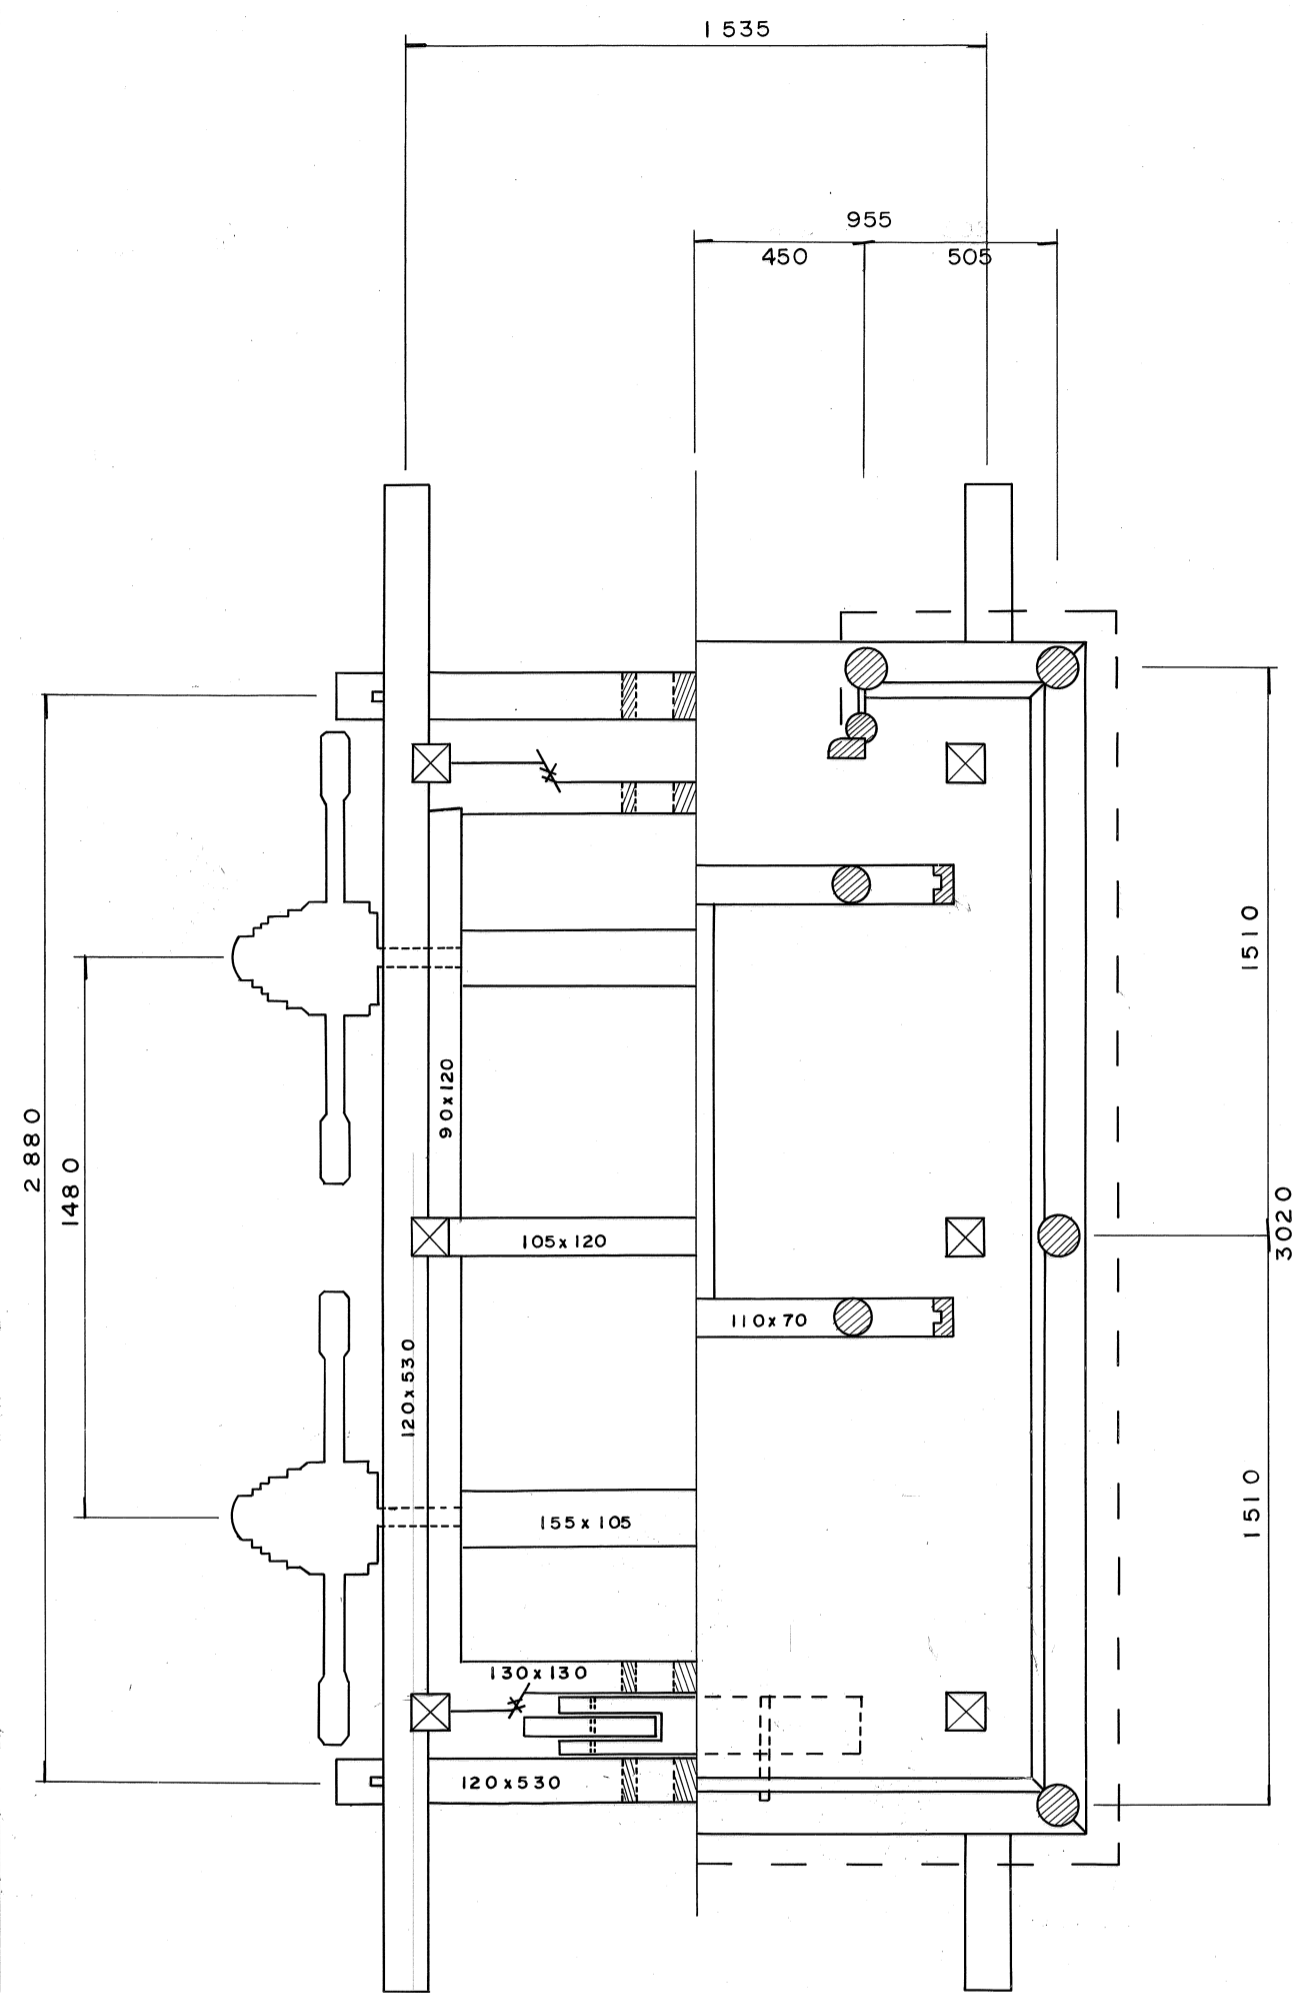

青龍台

特記事項	屋台の名称	青龍台	縮尺	S=1/	調査者	総括表に表示
この表紙(屋台名)は古川町長 野村憲一 書	所在地	古川町 殿町	図面番号	60葉の中2	古川町教育委員会	
	図種	表紙	調査年月日	1989-2~1990-11		

特記事項	屋台の名称	青龍台	縮尺	S = 1/20	調査者	総括表に表示
	所在地	古川町殿町	図面番号	60葉の中3	古川町教育委員会	
	図種	前面図	調査年月日	1989-2~1990-11		

特記事項	屋台の名称	青龍台	縮尺	S = 1/20	調査者	総括表に表示
	所在地	古川町殿町	図面番号	60葉の中4	古川町教育委員会	
	図種	後面図	調査年月日	1989-2~1990-11		

特記事項

屋台の名称 青龍台

縮尺 S=1/20

調査者 総括表に表示

所在地 古川町殿町

図面番号 60葉の中5

図種 側面図

調査年月日 1989-2~1990-11

古川町教育委員会

特記事項	屋台の名称	青龍台	縮尺	S = 1/20	調査者	総括表に表示
	所在地	古川町殿町	図面番号	60葉の中6	古川町教育委員会	
	図種	断面図 前面	調査年月日	1989-2~1990-11		

特記事項	屋台の名称	青龍台	縮尺	S = 1/20	調査者	総括表に表示
	所在地	古川町殿町	図面番号	60葉の中7	古川町教育委員会	
	図種	断面図側面	調査年月日	1989-2~1990-11		

特記事項	屋台の名称	青龍台	縮尺	S = 1/20	調査者	総括表に表示
	所在地	古川町 殿町	図面番号	60葉の中8	古川町教育委員会	
	図種	平面図	調査年月日	1989-2~1990-11		