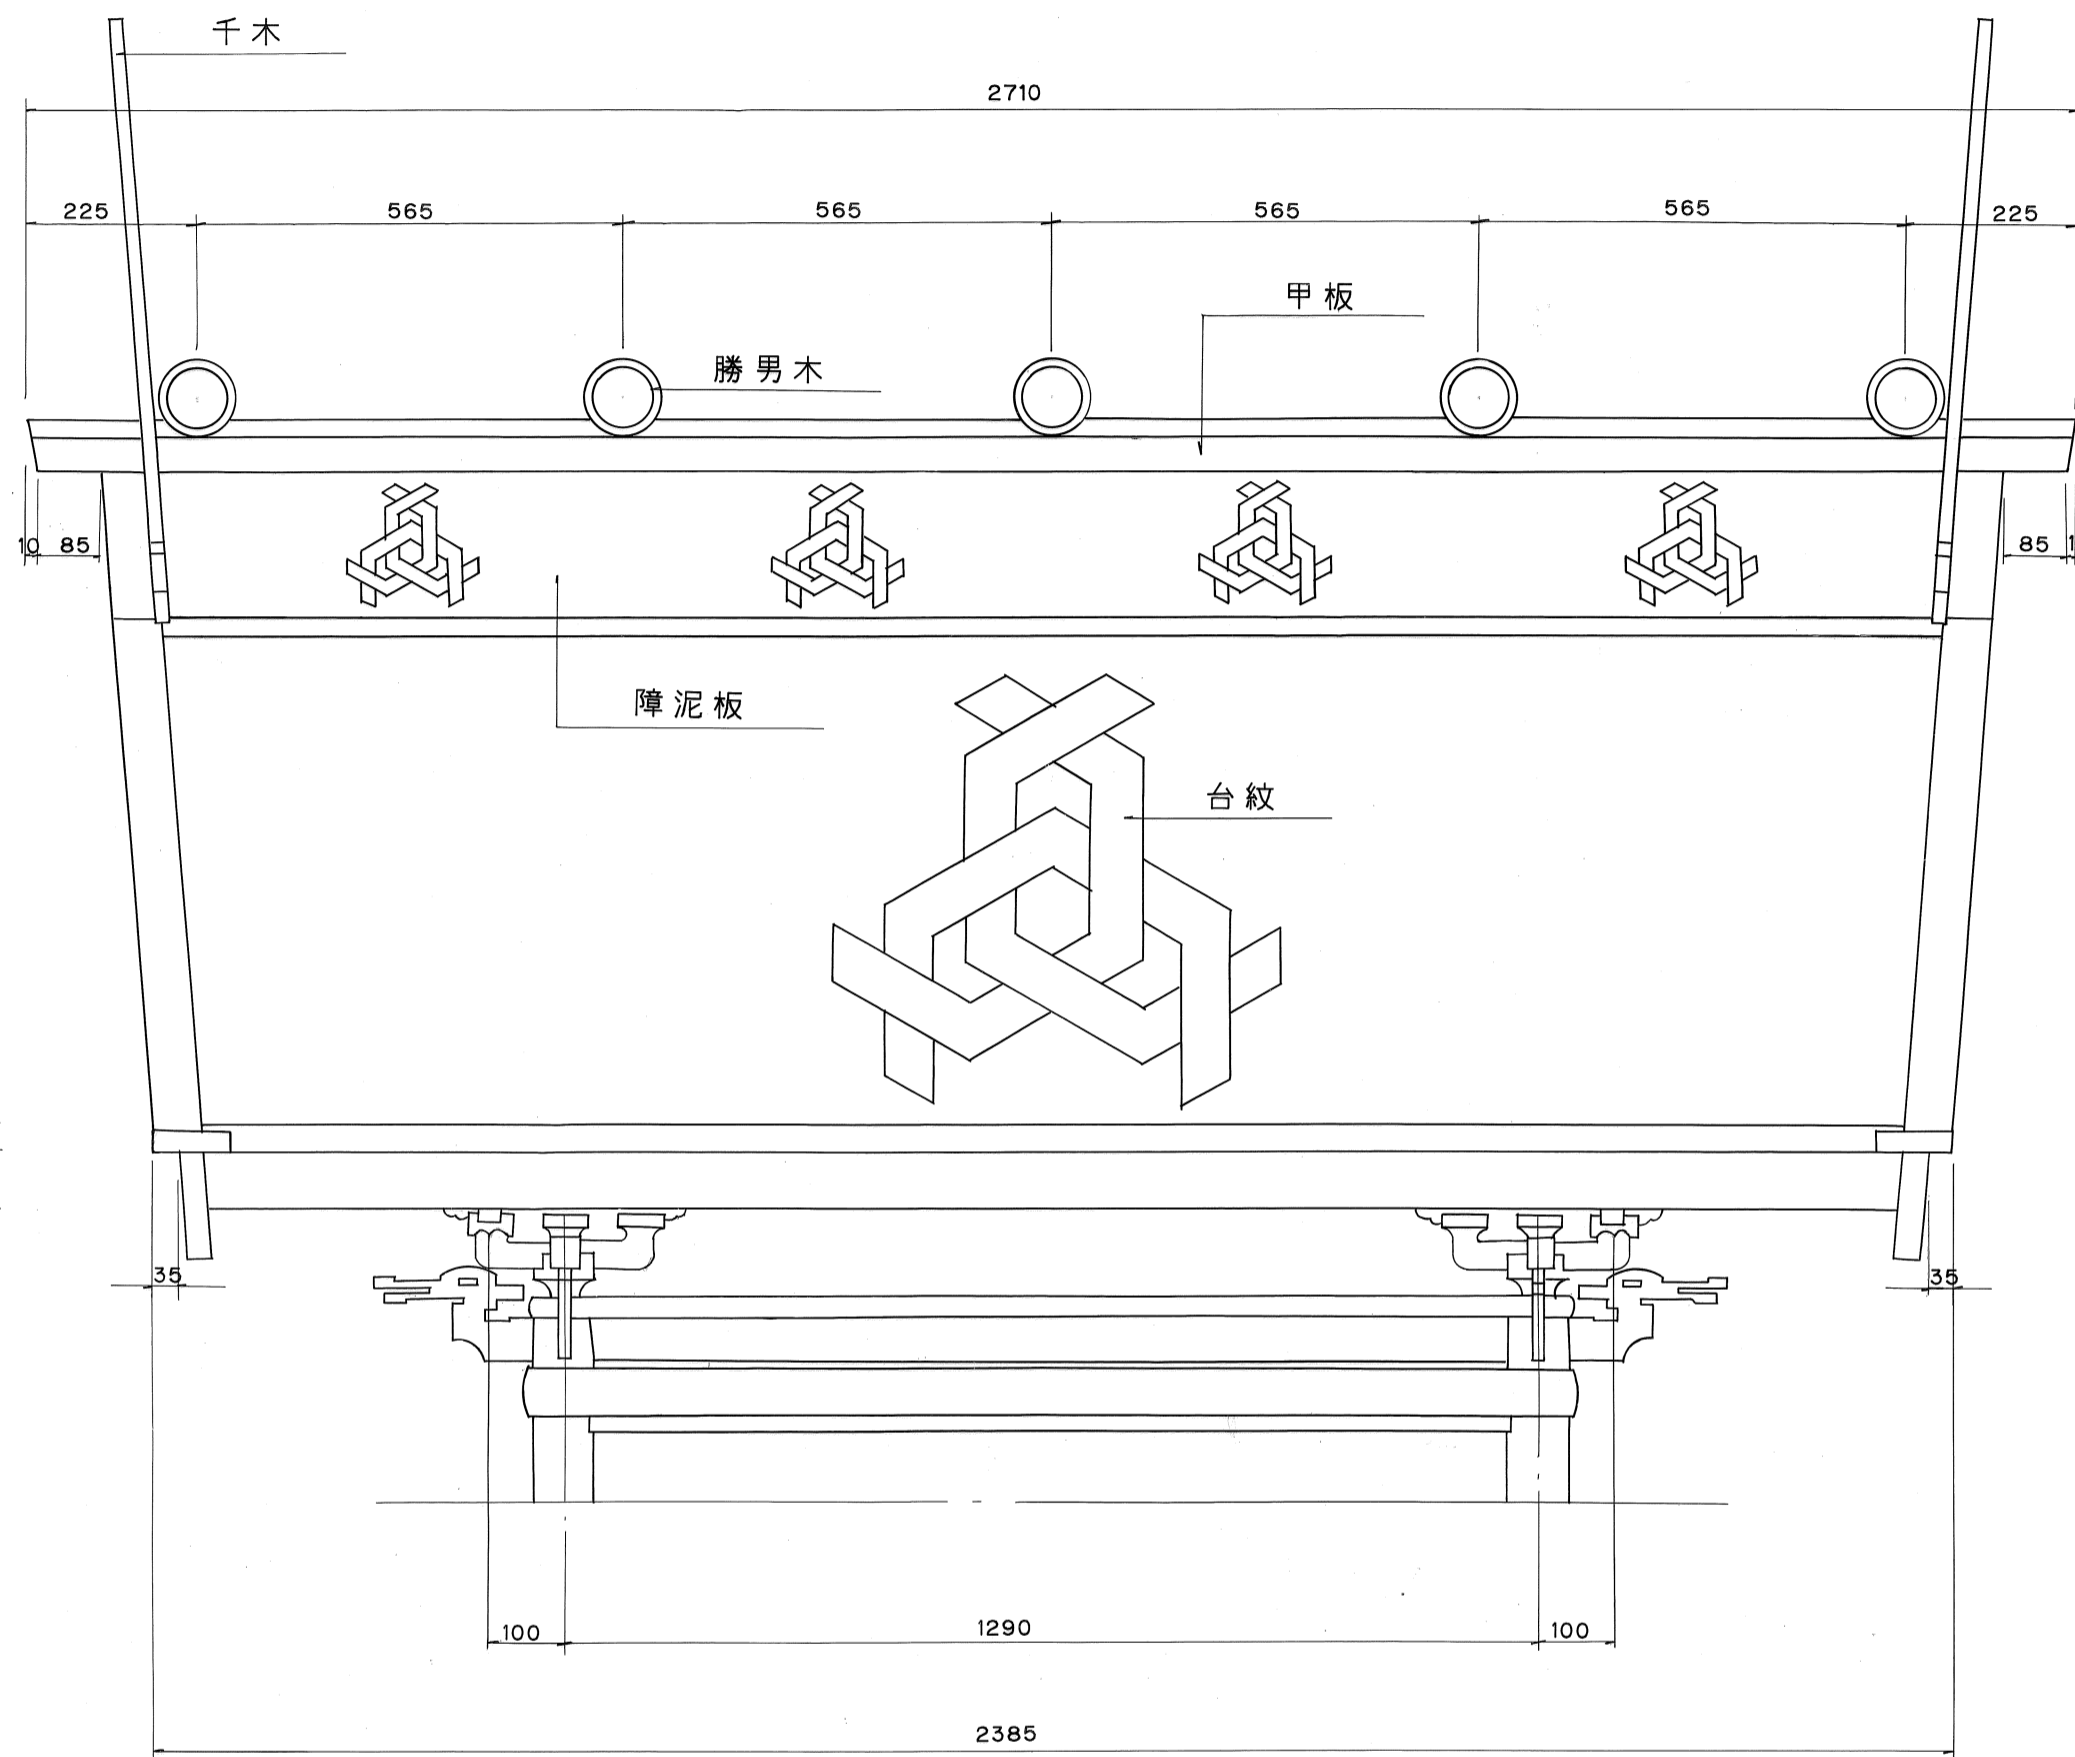

金亀台

特記事項	屋台の名称	金亀台	縮尺	S=1/	調査者	総括表に表示
この表紙(屋台名)は古川町長 野村憲一 書	所在地	古川町式之町中	図面番号	60葉の中30	古川町教育委員会	
	図種	表紙	調査年月日	1989-2~1990-11		

特記事項	屋台の名称	金亀台	縮尺	S = 1/20	調査者	総括表に表示
	所在地	古川町式之町中	図面番号	60葉の中31	古川町教育委員会	
	図種	前面図	調査年月日	1989-2~1990-11		

特記事項	屋台の名称	金亀台	縮尺	S = 1/20	調査者	総括表に表示
	所在地	古川町式之町中	図面番号	60葉の中32	古川町教育委員会	
	図種	後面図	調査年月日	1989-2~1990-11		

特記事項	屋台の名称	金亀台	縮尺	S = 1/20	調査者	総括表に表示
	所在地	古川町式之町中	図面番号	60葉の中33	古川町教育委員会	
	図種	側面図	調査年月日	1989-2~1990-11		

特記事項	屋台の名称	金亀台	縮尺	S = 1/20	調査者	総括表に表示
	所在地	古川町式之町中	図面番号	60葉の中35	古川町教育委員会	
	図種	平面図	調査年月日	1989-2~1990-11		

特記事項	屋台の名称	金亀台	縮尺	S = 1 / 10	調査者	総括表に表示
	所在地	古川町式之町中	図面番号	60葉の中36	古川町教育委員会	
	図種	部分詳細図	調査年月日	1989-2~1990-11		