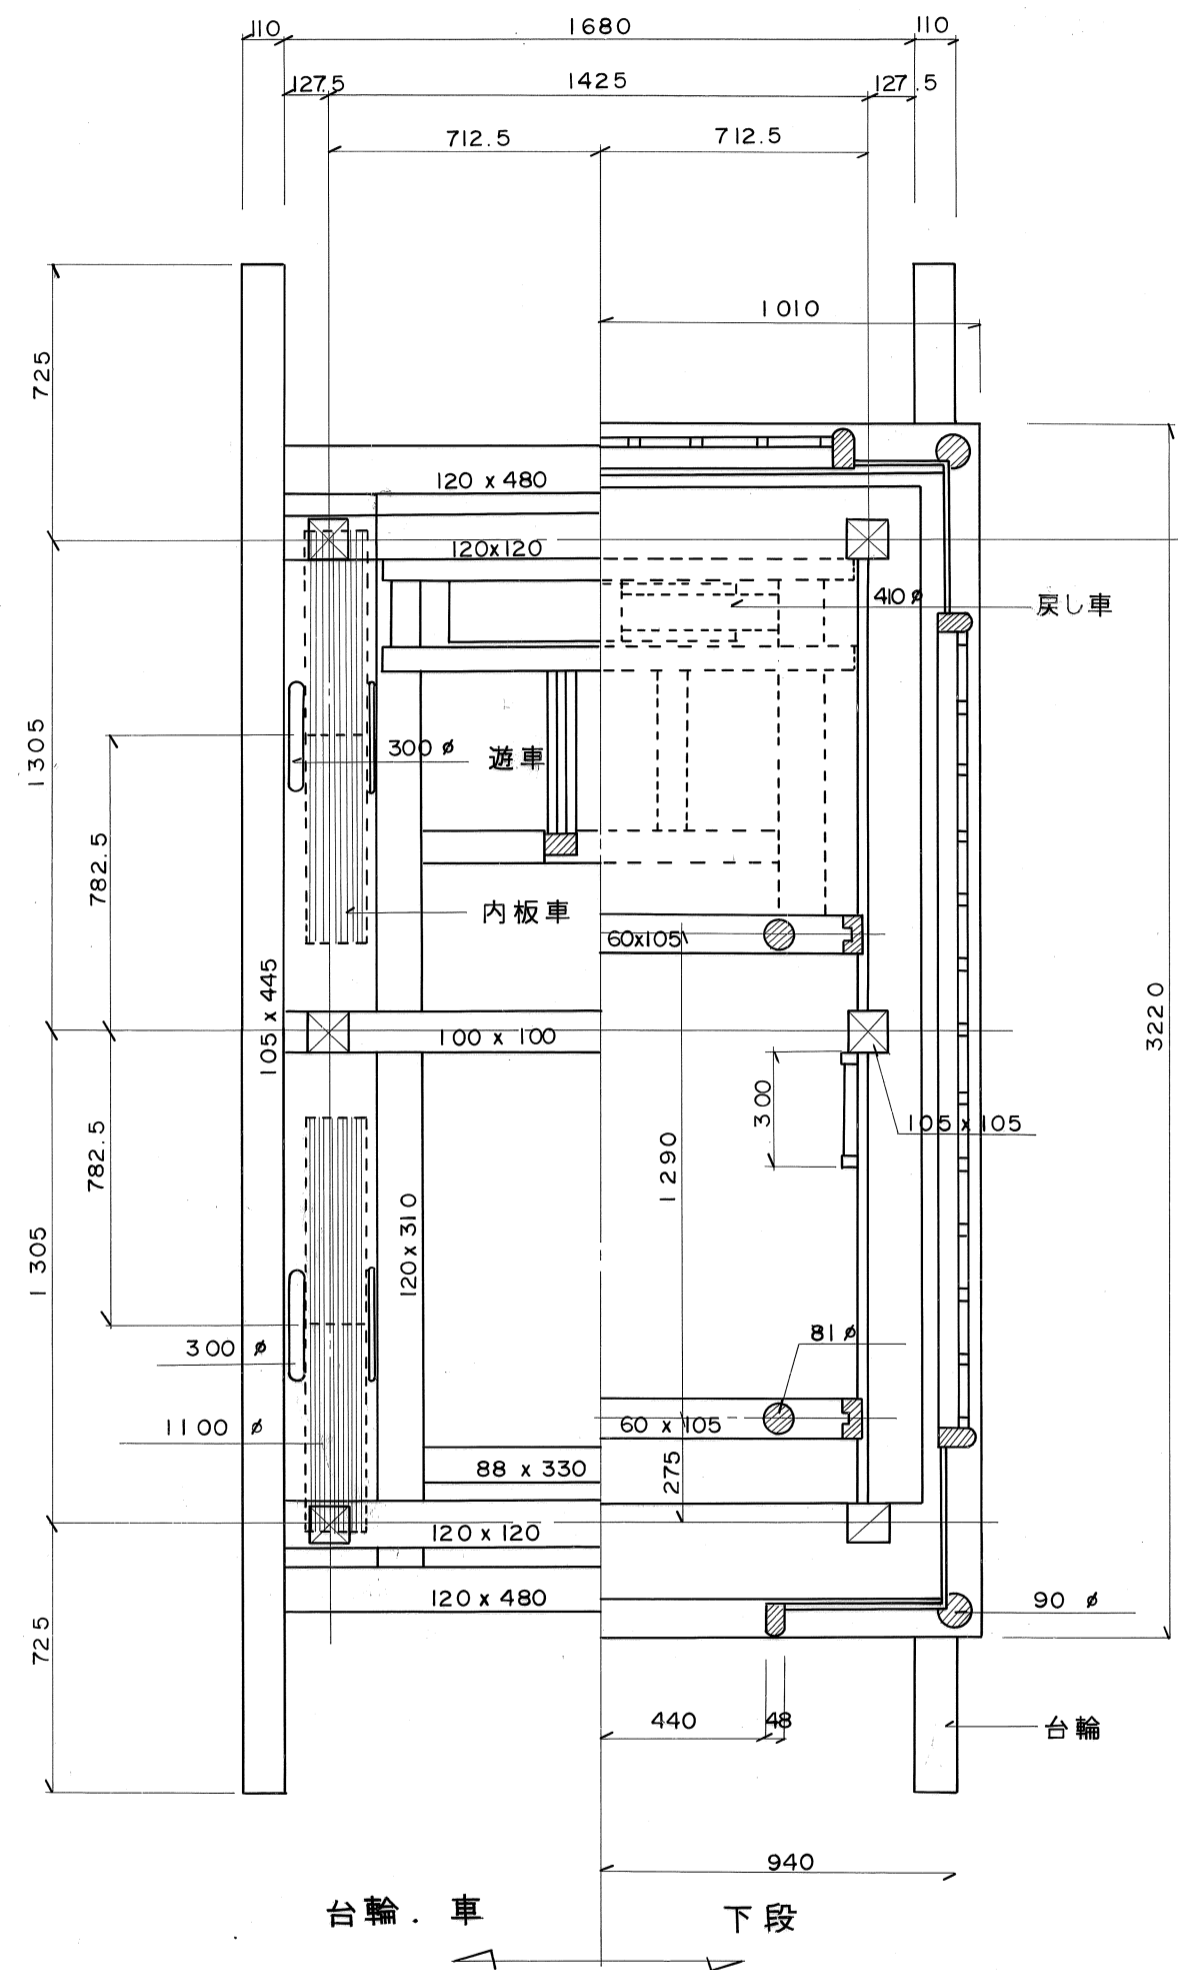

金亀台

特記事項	屋台の名称	金亀台	縮尺	S=1/	調査者	総括表に表示
この表紙(屋台名)は古川町長 野村憲一 書	所在地	古川町式之町中	図面番号	60葉の中30	古川町教育委員会	
	図種	表紙	調査年月日	1989-2~1990-11		

特記事項	屋台の名称	金亀台	縮尺	S = 1/20	調査者	総括表に表示
	所在地	古川町式之町中	図面番号	60葉の中31	古川町教育委員会	
	図種	前面図	調査年月日	1989-2~1990-11		

特記事項	屋台の名称	金亀台	縮尺	S = 1/20	調査者	総括表に表示
	所在地	古川町式之町中	図面番号	60葉の中32	古川町教育委員会	
	図種	後面図	調査年月日	1989-2~1990-11		

特記事項	屋台の名称	金亀台	縮尺	S = 1/20	調査者	総括表に表示
	所在地	古川町式之町中	図面番号	60葉の中33	古川町教育委員会	
	図種	側面図	調査年月日	1989-2~1990-11		

特記事項	屋台の名称	金亀台	縮尺	S = 1/20	調査者	総括表に表示
	所在地	古川町式之町中	図面番号	60葉の中35	古川町教育委員会	
	図種	平面図	調査年月日	1989-2~1990-11		

特記事項	屋台の名称	金亀台	縮尺	S = 1 / 10	調査者	総括表に表示
	所在地	古川町式之町中	図面番号	60葉の中36	古川町教育委員会	
	図種	部分詳細図	調査年月日	1989-2~1990-11		