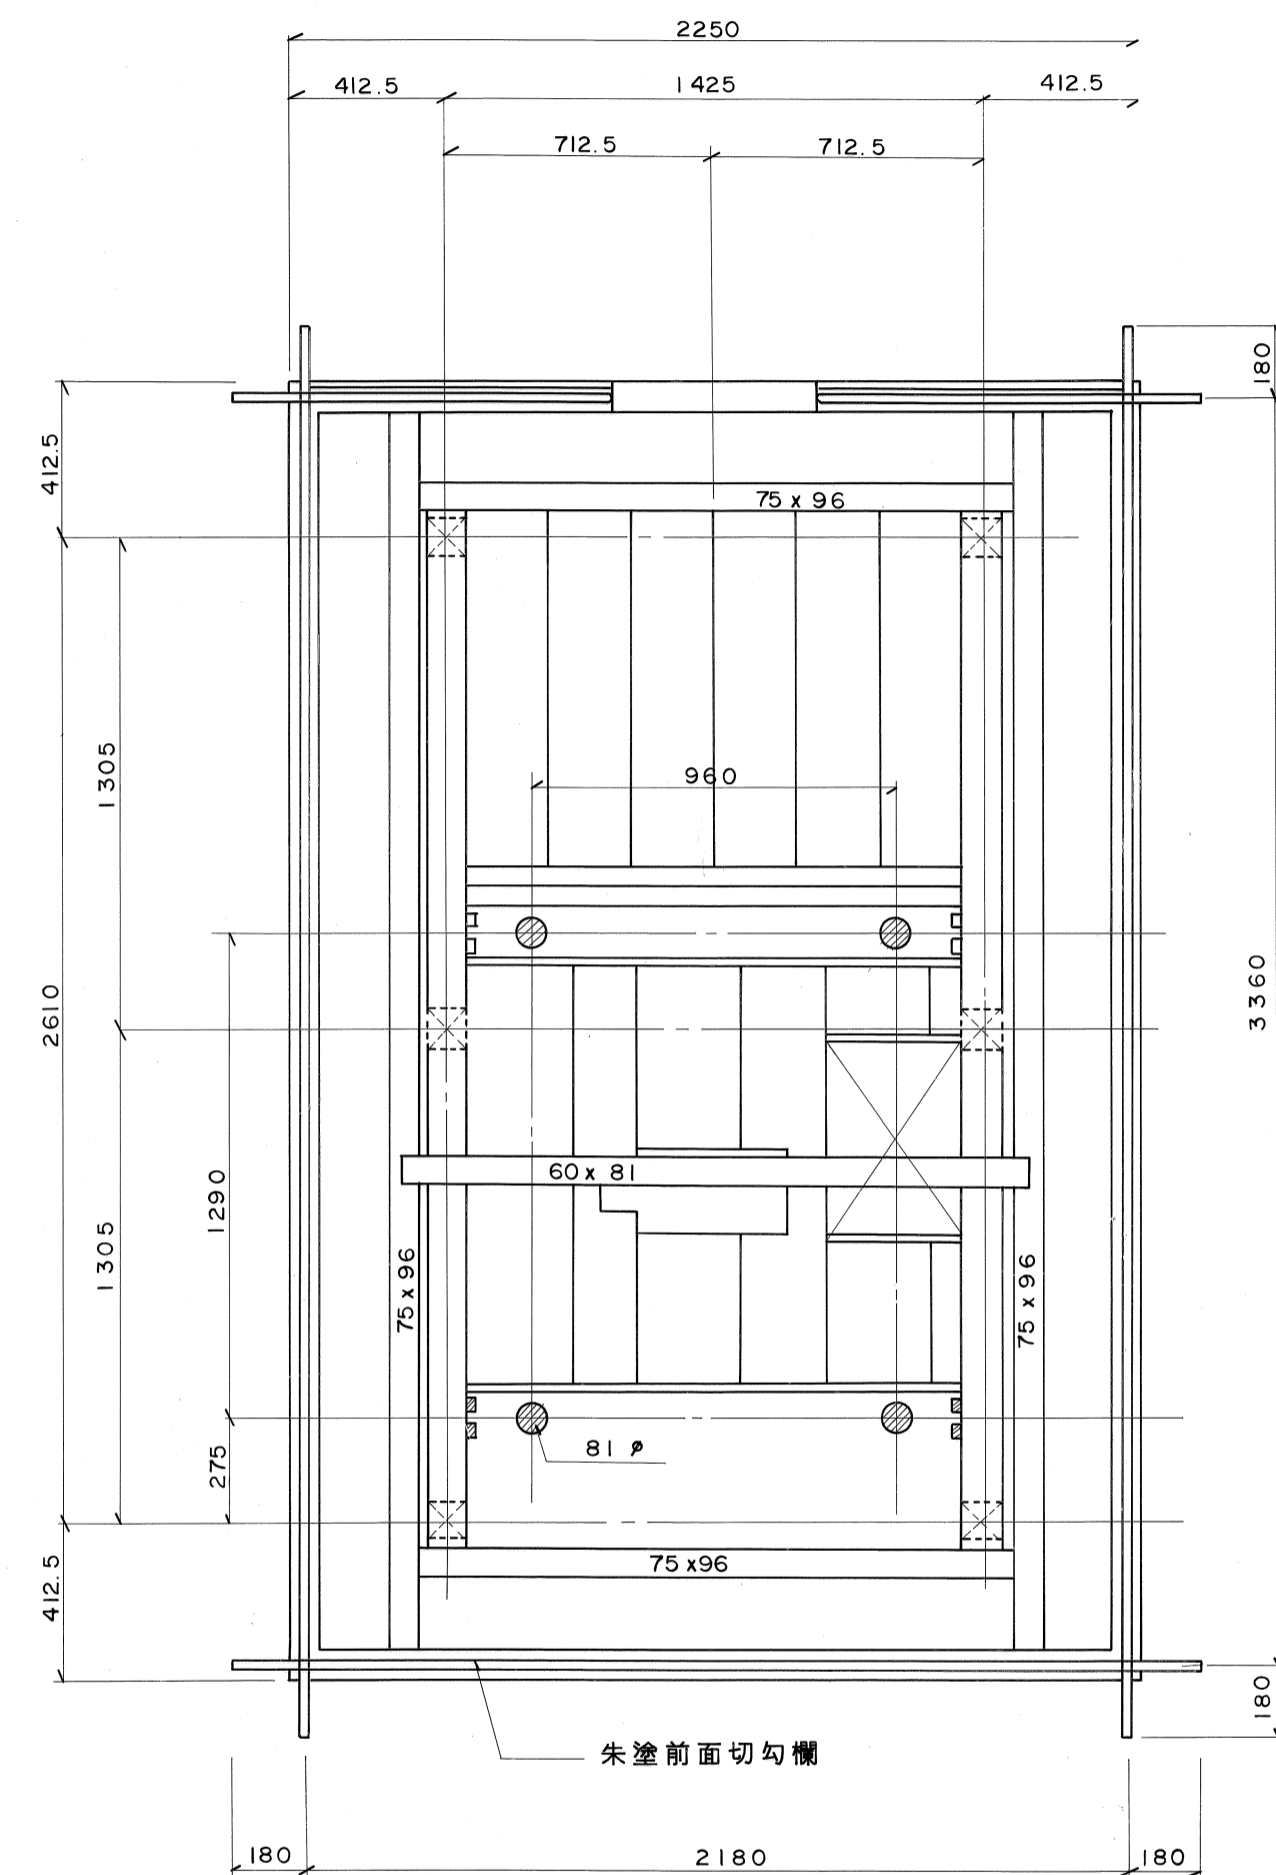

金亀台

特記事項	屋台の名称	金亀台	縮尺	S=1/	調査者	総括表に表示
この表紙(屋台名)は古川町長 野村憲一 書	所在地	古川町式之町中	図面番号	60葉の中30	古川町教育委員会	
	図種	表紙	調査年月日	1989-2~1990-11		

特記事項	屋台の名称	金亀台	縮尺	S = 1/20	調査者	総括表に表示
	所在地	古川町式之町中	図面番号	60葉の中31	古川町教育委員会	
	図種	前面図	調査年月日	1989-2~1990-11		

特記事項	屋台の名称	金亀台	縮尺	S = 1/20	調査者	総括表に表示
	所在地	古川町式之町中	図面番号	60葉の中32	古川町教育委員会	
	図種	後面図	調査年月日	1989-2~1990-11		

特記事項	屋台の名称	金亀台	縮尺	S = 1/20	調査者	総括表に表示
	所在地	古川町式之町中	図面番号	60葉の中33	古川町教育委員会	
	図種	側面図	調査年月日	1989-2~1990-11		

特記事項	屋台の名称	金亀台	縮尺	S = 1/20	調査者	総括表に表示
	所在地	古川町式之町中	図面番号	60葉の中35	古川町教育委員会	
	図種	平面図	調査年月日	1989-2~1990-11		

特記事項	屋台の名称	金亀台	縮尺	S = 1 / 10	調査者	総括表に表示
	所在地	古川町式之町中	図面番号	60葉の中36	古川町教育委員会	
	図種	部分詳細図	調査年月日	1989-2~1990-11		