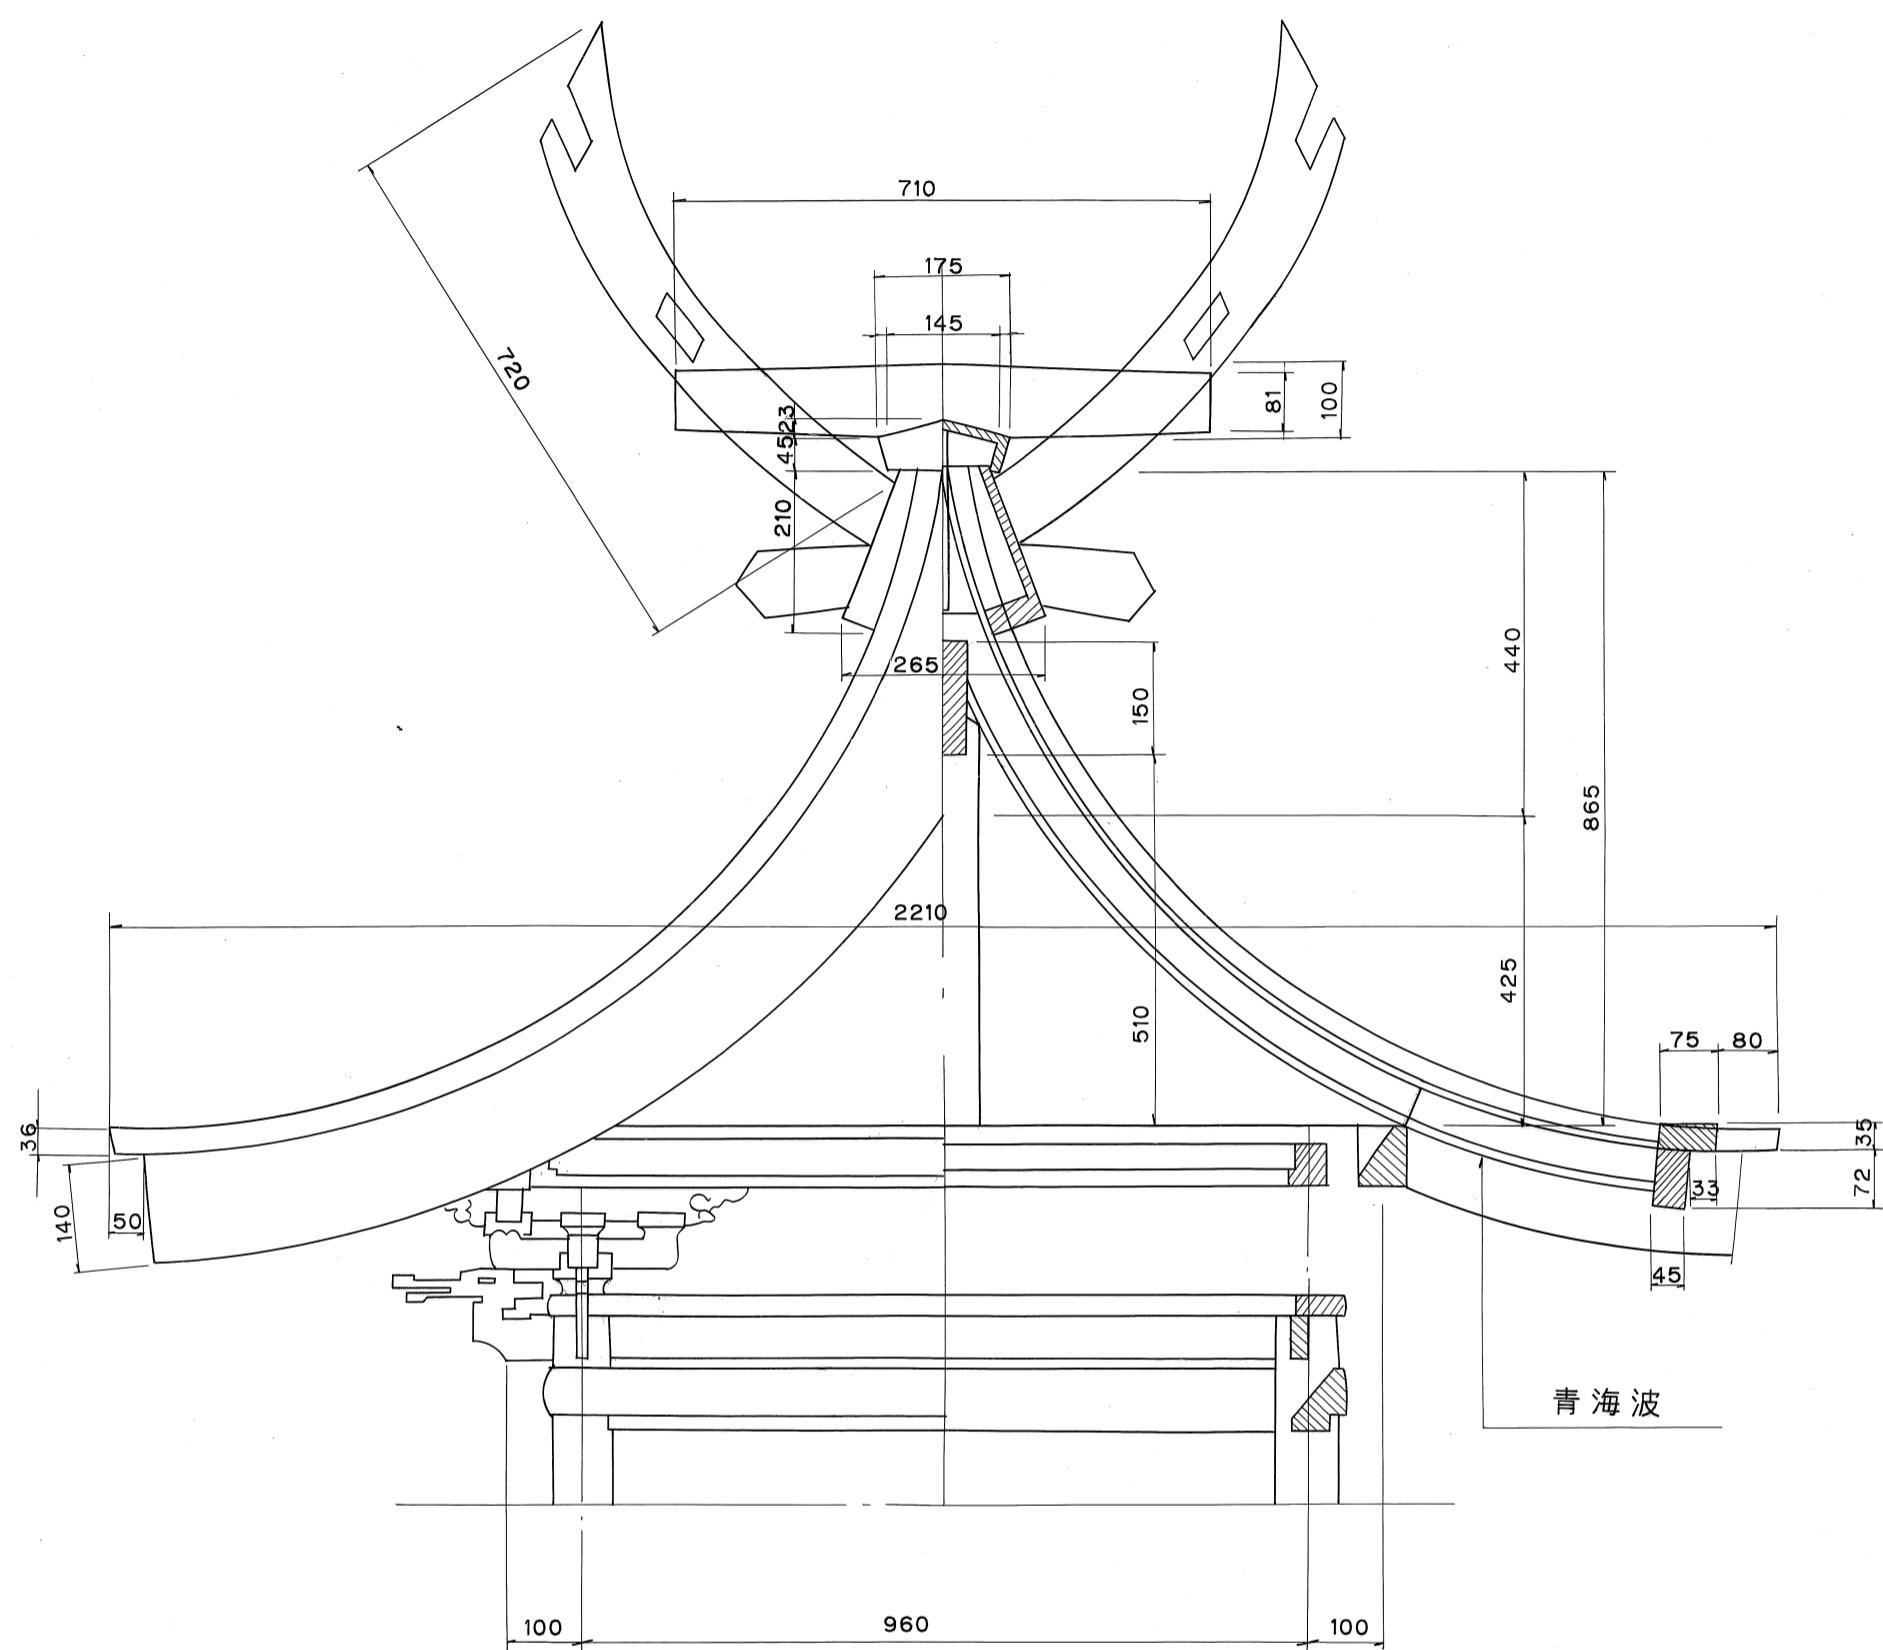

金亀台

特記事項	屋台の名称	金亀台	縮尺	S=1/	調査者	総括表に表示
この表紙(屋台名)は古川町長 野村憲一 書	所在地	古川町式之町中	図面番号	60葉の中30	古川町教育委員会	
	図種	表紙	調査年月日	1989-2~1990-11		

特記事項	屋台の名称	金亀台	縮尺	S = 1/20	調査者	総括表に表示
	所在地	古川町式之町中	図面番号	60葉の中31	古川町教育委員会	
	図種	前面図	調査年月日	1989-2~1990-11		

特記事項	屋台の名称	金亀台	縮尺	S = 1/20	調査者	総括表に表示
	所在地	古川町式之町中	図面番号	60葉の中32	古川町教育委員会	
	図種	後面図	調査年月日	1989-2~1990-11		

特記事項	屋台の名称	金亀台	縮尺	S = 1/20	調査者	総括表に表示
	所在地	古川町式之町中	図面番号	60葉の中33	古川町教育委員会	
	図種	側面図	調査年月日	1989-2~1990-11		

特記事項	屋台の名称	金亀台	縮尺	S = 1/20	調査者	総括表に表示
	所在地	古川町式之町中	図面番号	60葉の中35	古川町教育委員会	
	図種	平面図	調査年月日	1989-2~1990-11		

特記事項	屋台の名称	金亀台	縮尺	S = 1 / 10	調査者	総括表に表示
	所在地	古川町式之町中	図面番号	60葉の中36	古川町教育委員会	
	図種	部分詳細図	調査年月日	1989-2~1990-11		