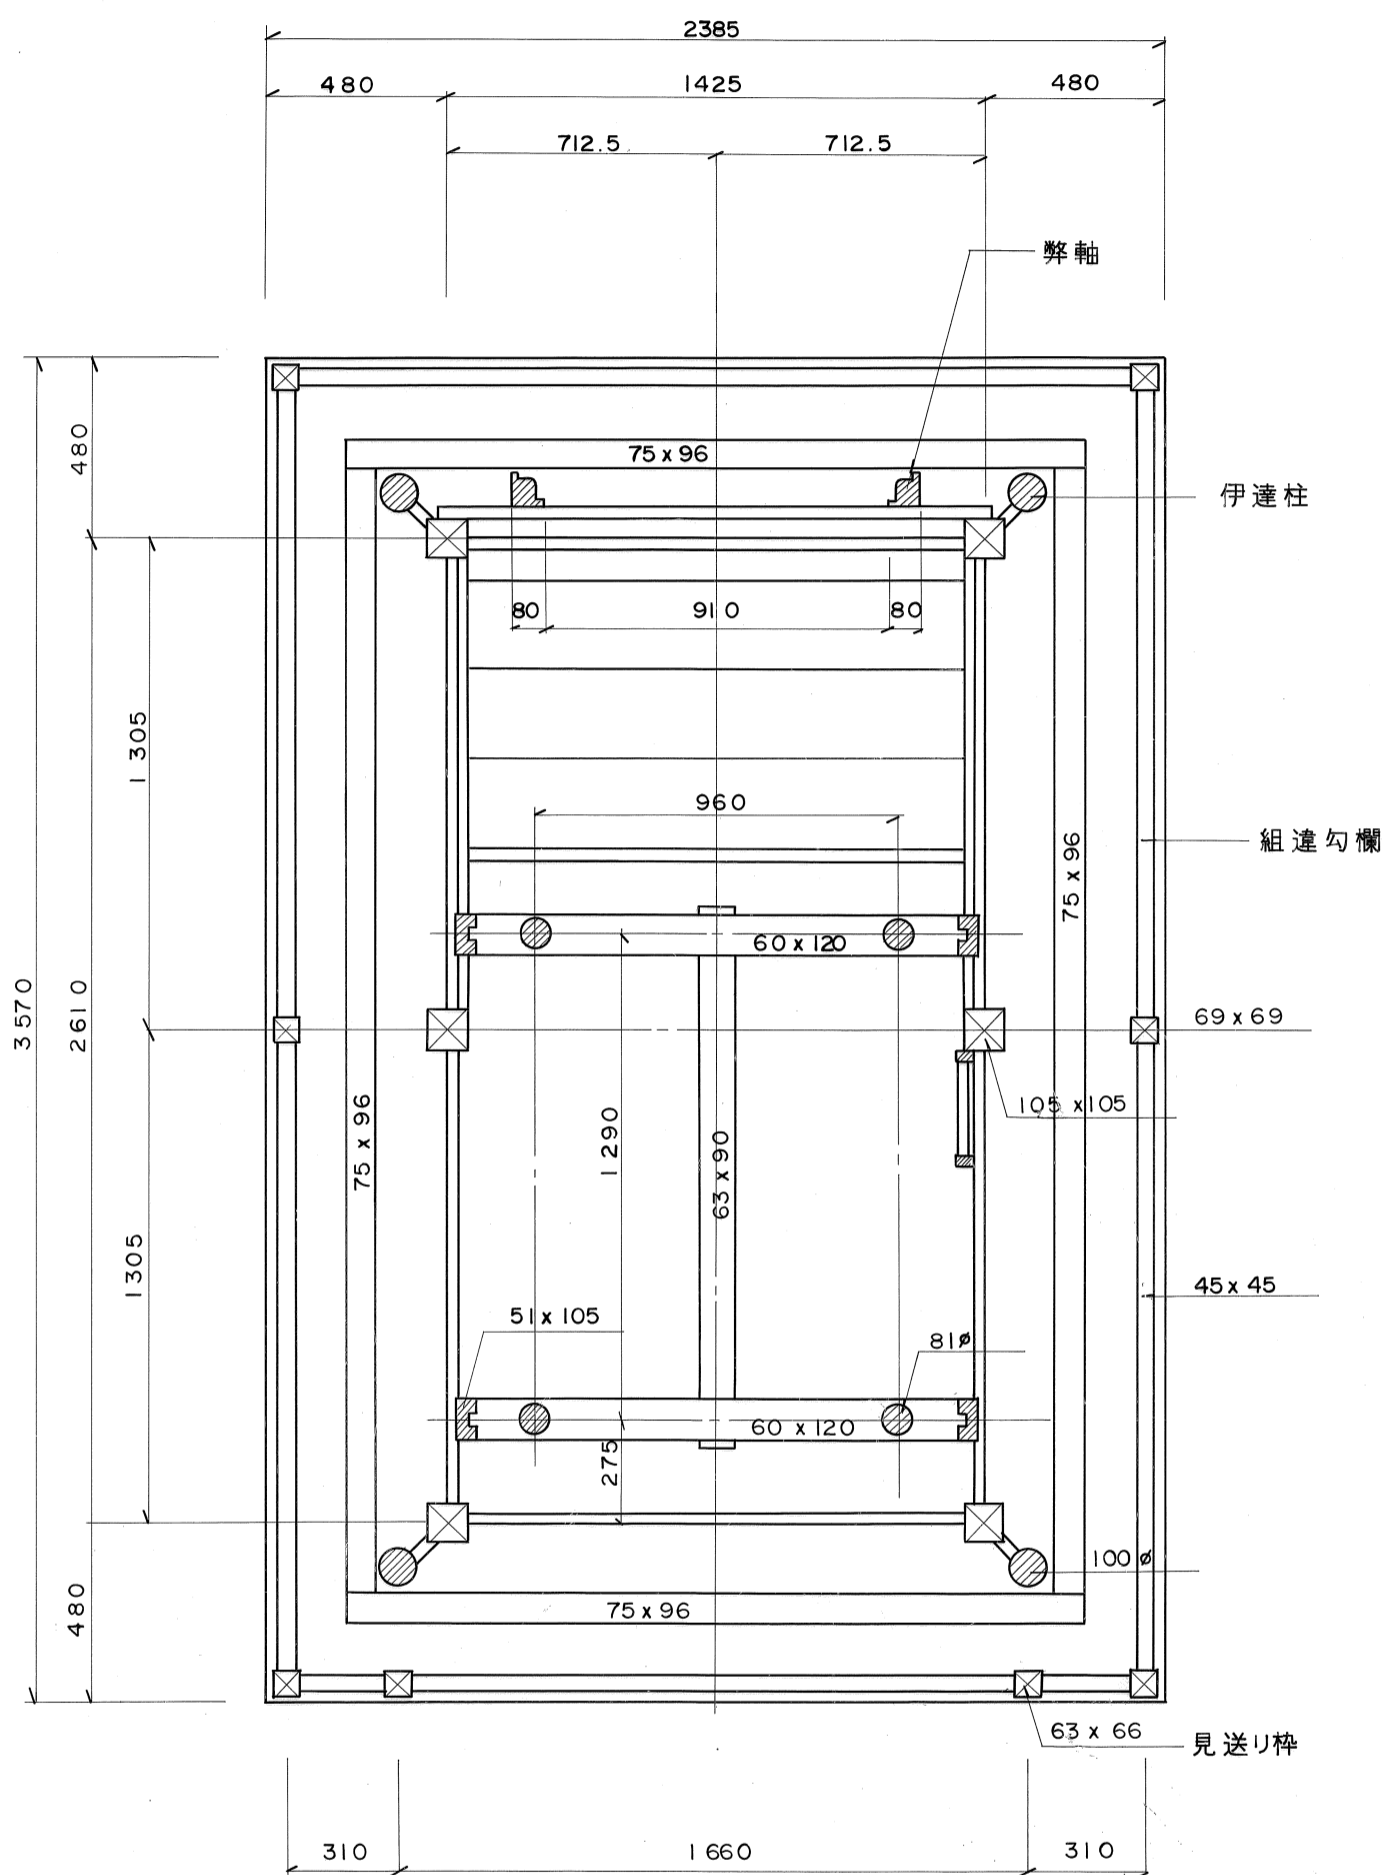

金亀台

特記事項	屋台の名称	金亀台	縮尺	S=1/	調査者	総括表に表示
この表紙(屋台名)は古川町長 野村憲一 書	所在地	古川町式之町中	図面番号	60葉の中30	古川町教育委員会	
	図種	表紙	調査年月日	1989-2~1990-11		

特記事項	屋台の名称	金亀台	縮尺	S = 1/20	調査者	総括表に表示
	所在地	古川町式之町中	図面番号	60葉の中31	古川町教育委員会	
	図種	前面図	調査年月日	1989-2~1990-11		

特記事項	屋台の名称	金亀台	縮尺	S = 1/20	調査者	総括表に表示
	所在地	古川町式之町中	図面番号	60葉の中32	古川町教育委員会	
	図種	後面図	調査年月日	1989-2~1990-11		

特記事項	屋台の名称	金亀台	縮尺	S = 1/20	調査者	総括表に表示
	所在地	古川町式之町中	図面番号	60葉の中33	古川町教育委員会	
	図種	側面図	調査年月日	1989-2~1990-11		

特記事項	屋台の名称	金亀台	縮尺	S = 1/20	調査者	総括表に表示
	所在地	古川町式之町中	図面番号	60葉の中35	古川町教育委員会	
	図種	平面図	調査年月日	1989-2~1990-11		

特記事項	屋台の名称	金亀台	縮尺	S = 1 / 10	調査者	総括表に表示
	所在地	古川町式之町中	図面番号	60葉の中36	古川町教育委員会	
	図種	部分詳細図	調査年月日	1989-2~1990-11		