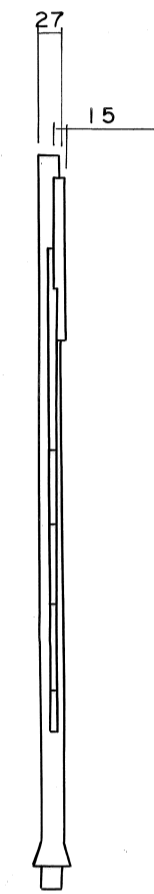

# 神楽台

特記事項	屋台の名称	神楽台	縮尺	S=1/	調査者	総括表に表示
この表紙(屋台名)は古川町長 野村憲一 書	所在地	古川町向町	図面番号	60葉の中56	古川町教育委員会	
	図種	表紙	調査年月日	1989-2~1990-11		

特記事項	屋台の名称	神楽台	縮尺	S=1/20	調査者	総括表に表示
	所在地	古川町向町	図面番号	60葉の中57	古川町教育委員会	
	図種	前・側面図	調査年月日	1989-2~1990-11		

半丸窓

特記事項	屋台の名称	神楽台	縮尺	S = 1/20	調査者	総括表に表示
	所在地	古川町向町	図面番号	60葉の中58	古川町教育委員会	
	図種	後面図	調査年月日	1989-2~1990-11		

特記事項	屋台の名称	神楽台	縮尺	S = 1/20	調査者	総括表に表示
	所在地	古川町向町	図面番号	60葉の中59	古川町教育委員会	
	図種	断面図	調査年月日	1989-2~1990-11		

特記事項	屋台の名称	神楽台	縮尺	S = 1/20	調査者	総括表に表示
	所在地	古川町向町	図面番号	60葉の中60	古川町教育委員会	
	図種	平面図	調査年月日	1989-2~1990-11		