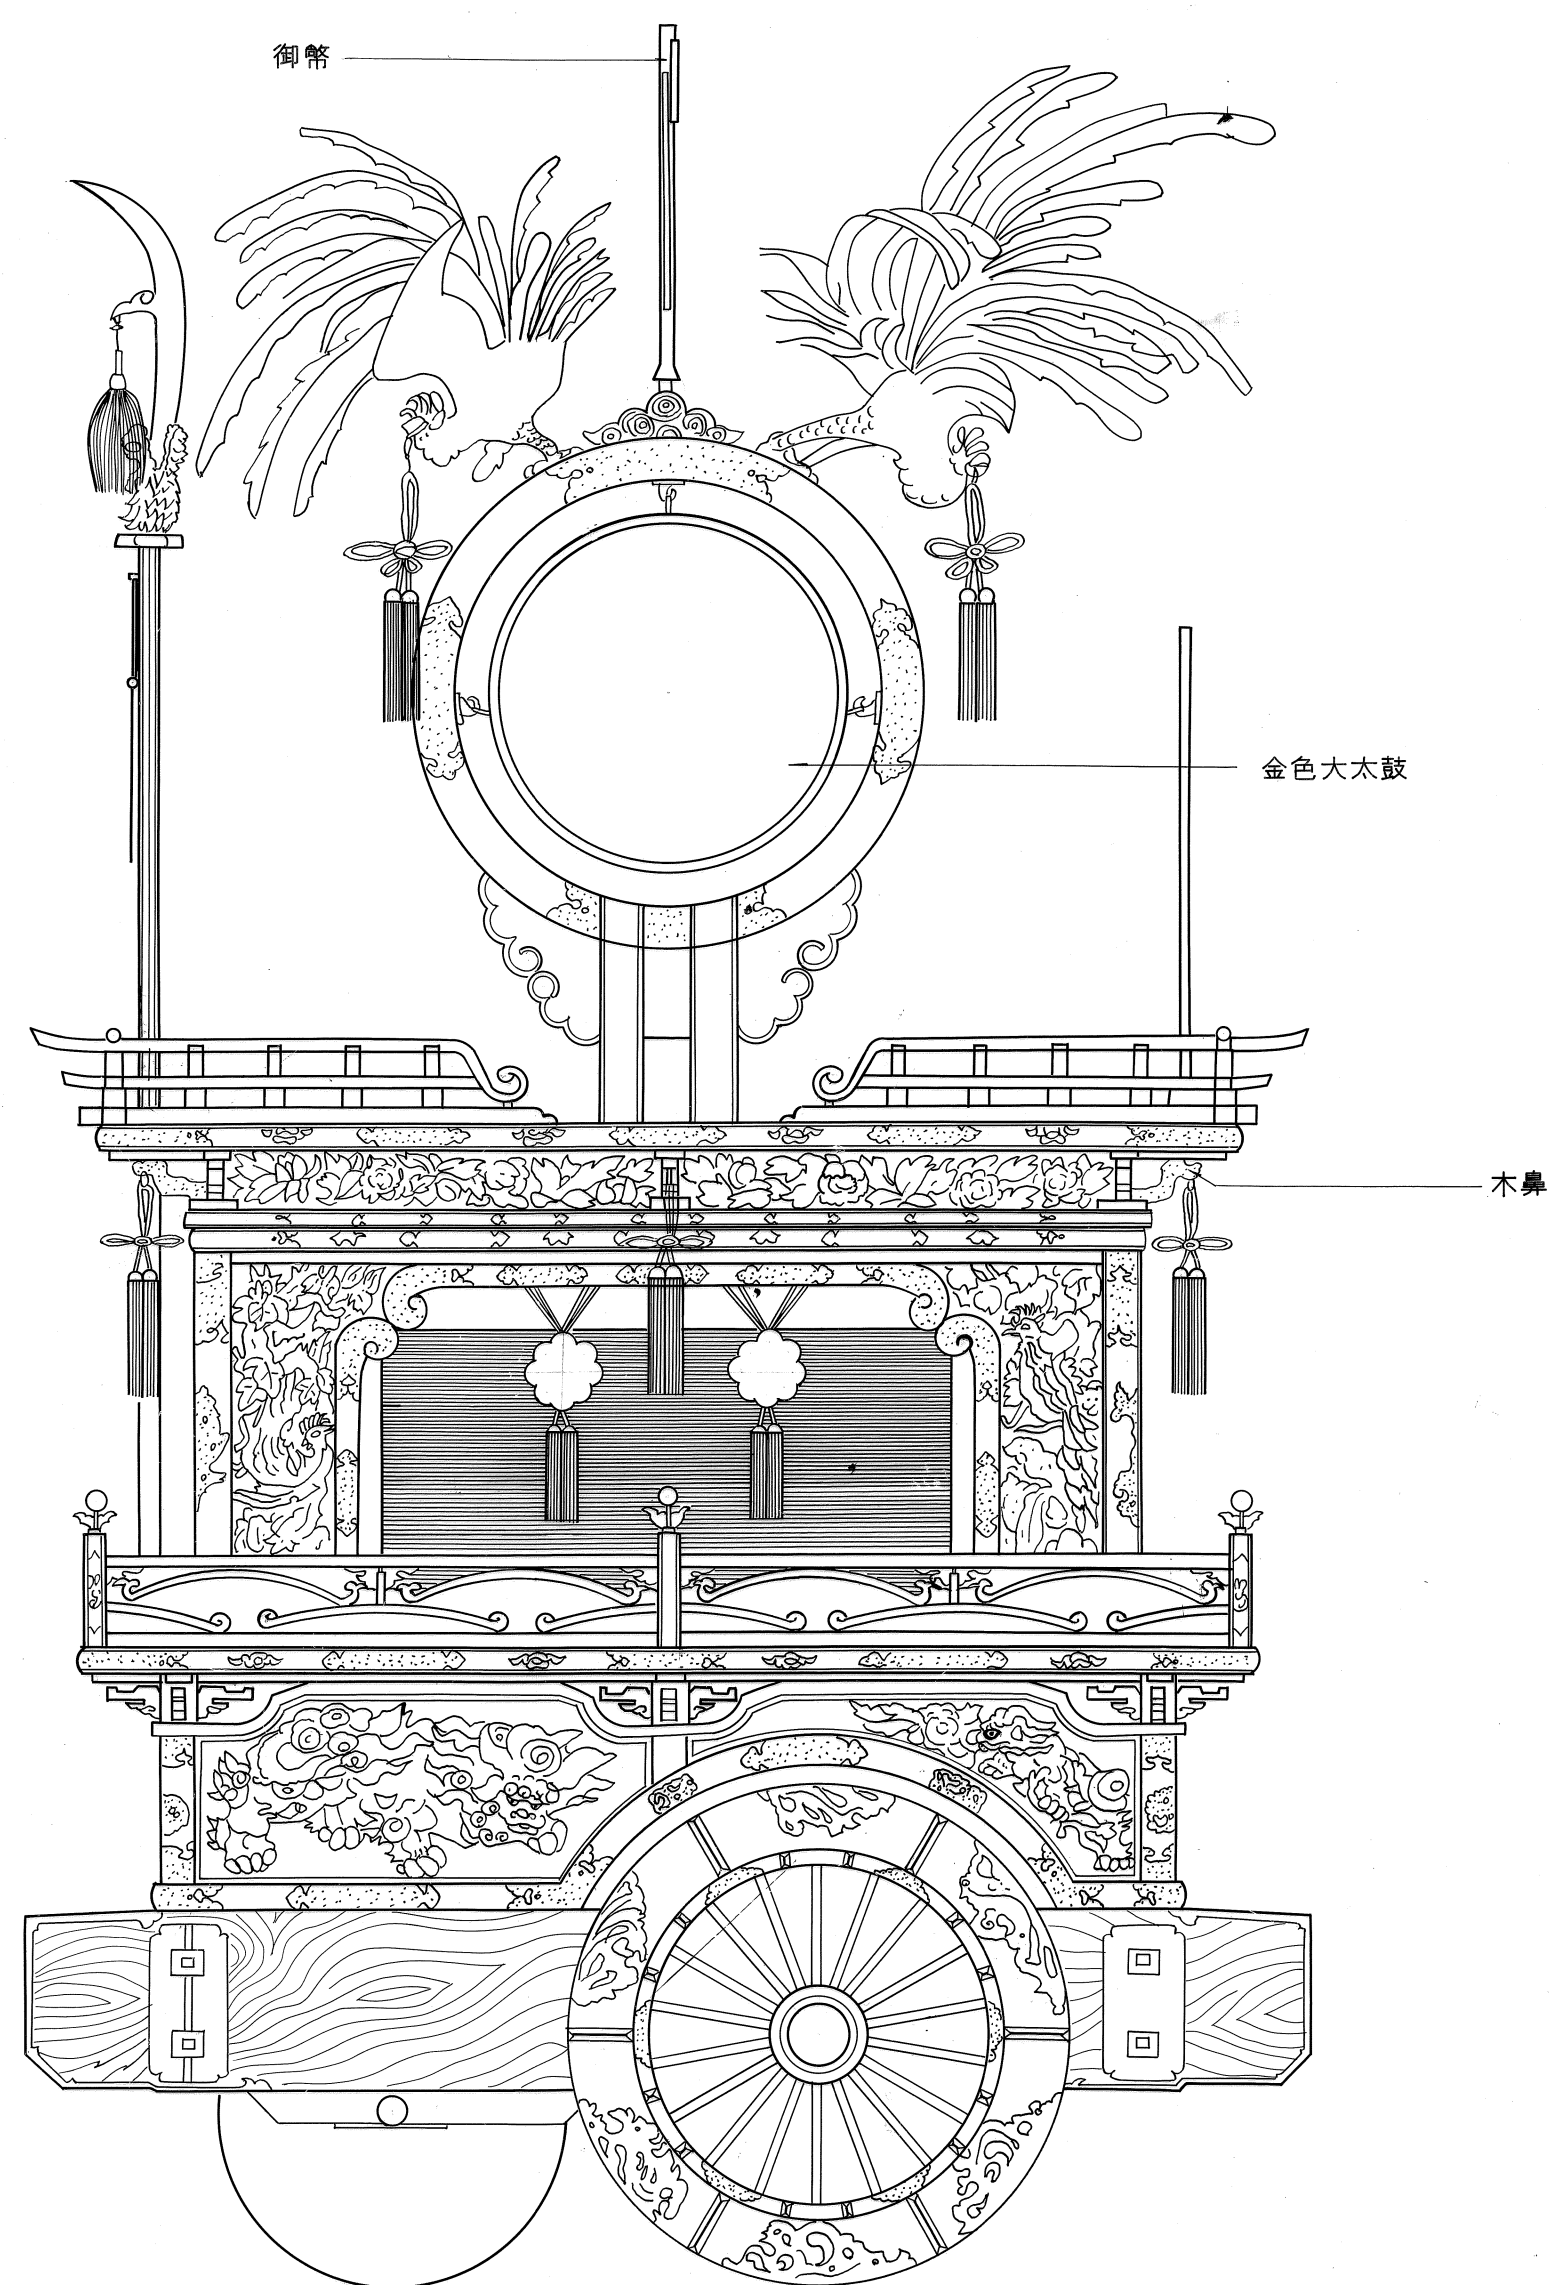

# 神楽台

特記事項	屋台の名称	神楽台	縮尺	S=1/	調査者	総括表に表示
この表紙(屋台名)は古川町長 野村憲一 書	所在地	古川町向町	図面番号	60葉の中56	古川町教育委員会	
	図種	表紙	調査年月日	1989-2~1990-11		

特記事項	屋台の名称	神楽台	縮尺	S=1/20	調査者	総括表に表示
	所在地	古川町向町	図面番号	60葉の中57	古川町教育委員会	
	図種	前・側面図	調査年月日	1989-2~1990-11		

半丸窓

特記事項	屋台の名称	神楽台	縮尺	S = 1/20	調査者	総括表に表示
	所在地	古川町向町	図面番号	60葉の中58	古川町教育委員会	
	図種	後面図	調査年月日	1989-2~1990-11		

特記事項	屋台の名称	神楽台	縮尺	S = 1/20	調査者	総括表に表示
	所在地	古川町向町	図面番号	60葉の中59	古川町教育委員会	
	図種	断面図	調査年月日	1989-2~1990-11		

特記事項	屋台の名称	神楽台	縮尺	S = 1/20	調査者	総括表に表示
	所在地	古川町向町	図面番号	60葉の中60	古川町教育委員会	
	図種	平面図	調査年月日	1989-2~1990-11		