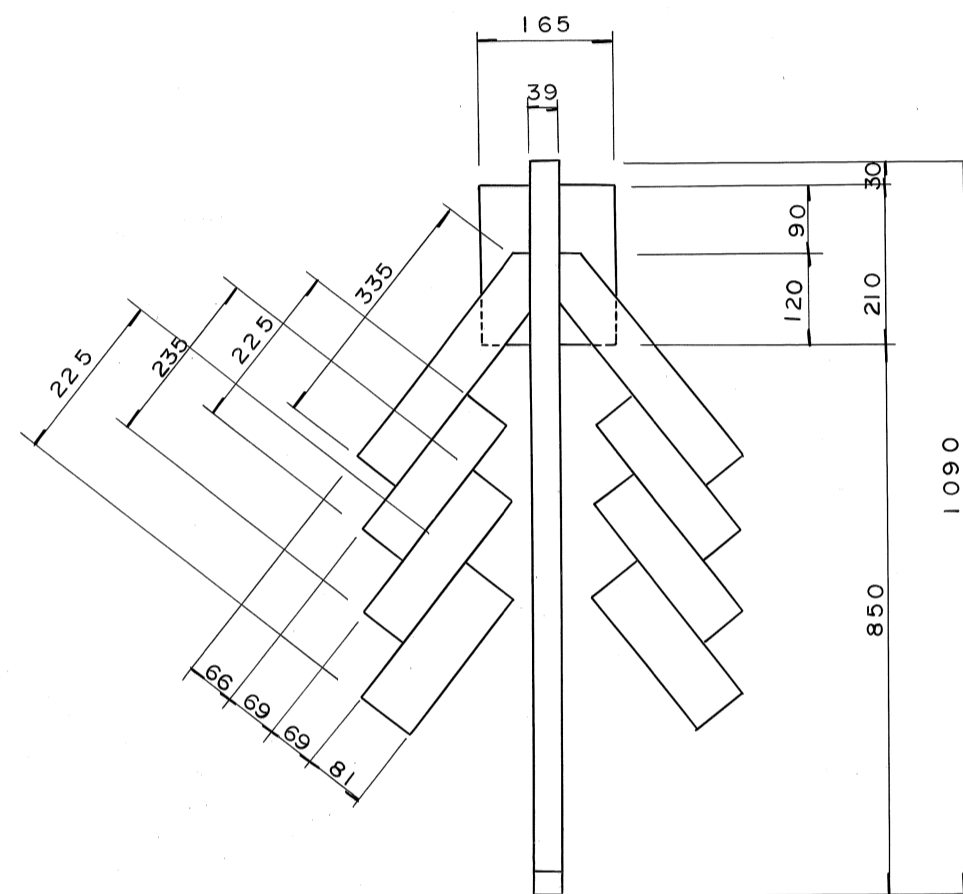

# 神楽台

特記事項	屋台の名称	神楽台	縮尺	S=1/	調査者	総括表に表示
この表紙(屋台名)は古川町長 野村憲一 書	所在地	古川町向町	図面番号	60葉の中56	古川町教育委員会	
	図種	表紙	調査年月日	1989-2~1990-11		

特記事項	屋台の名称	神楽台	縮尺	S=1/20	調査者	総括表に表示
	所在地	古川町向町	図面番号	60葉の中57	古川町教育委員会	
	図種	前・側面図	調査年月日	1989-2~1990-11		

半丸窓

特記事項	屋台の名称	神楽台	縮尺	S = 1/20	調査者	総括表に表示
	所在地	古川町向町	図面番号	60葉の中58	古川町教育委員会	
	図種	後面図	調査年月日	1989-2~1990-11		

特記事項	屋台の名称	神楽台	縮尺	S = 1/20	調査者	総括表に表示
	所在地	古川町向町	図面番号	60葉の中59	古川町教育委員会	
	図種	断面図	調査年月日	1989-2~1990-11		

特記事項	屋台の名称	神楽台	縮尺	S = 1/20	調査者	総括表に表示
	所在地	古川町向町	図面番号	60葉の中60	古川町教育委員会	
	図種	平面図	調査年月日	1989-2~1990-11		