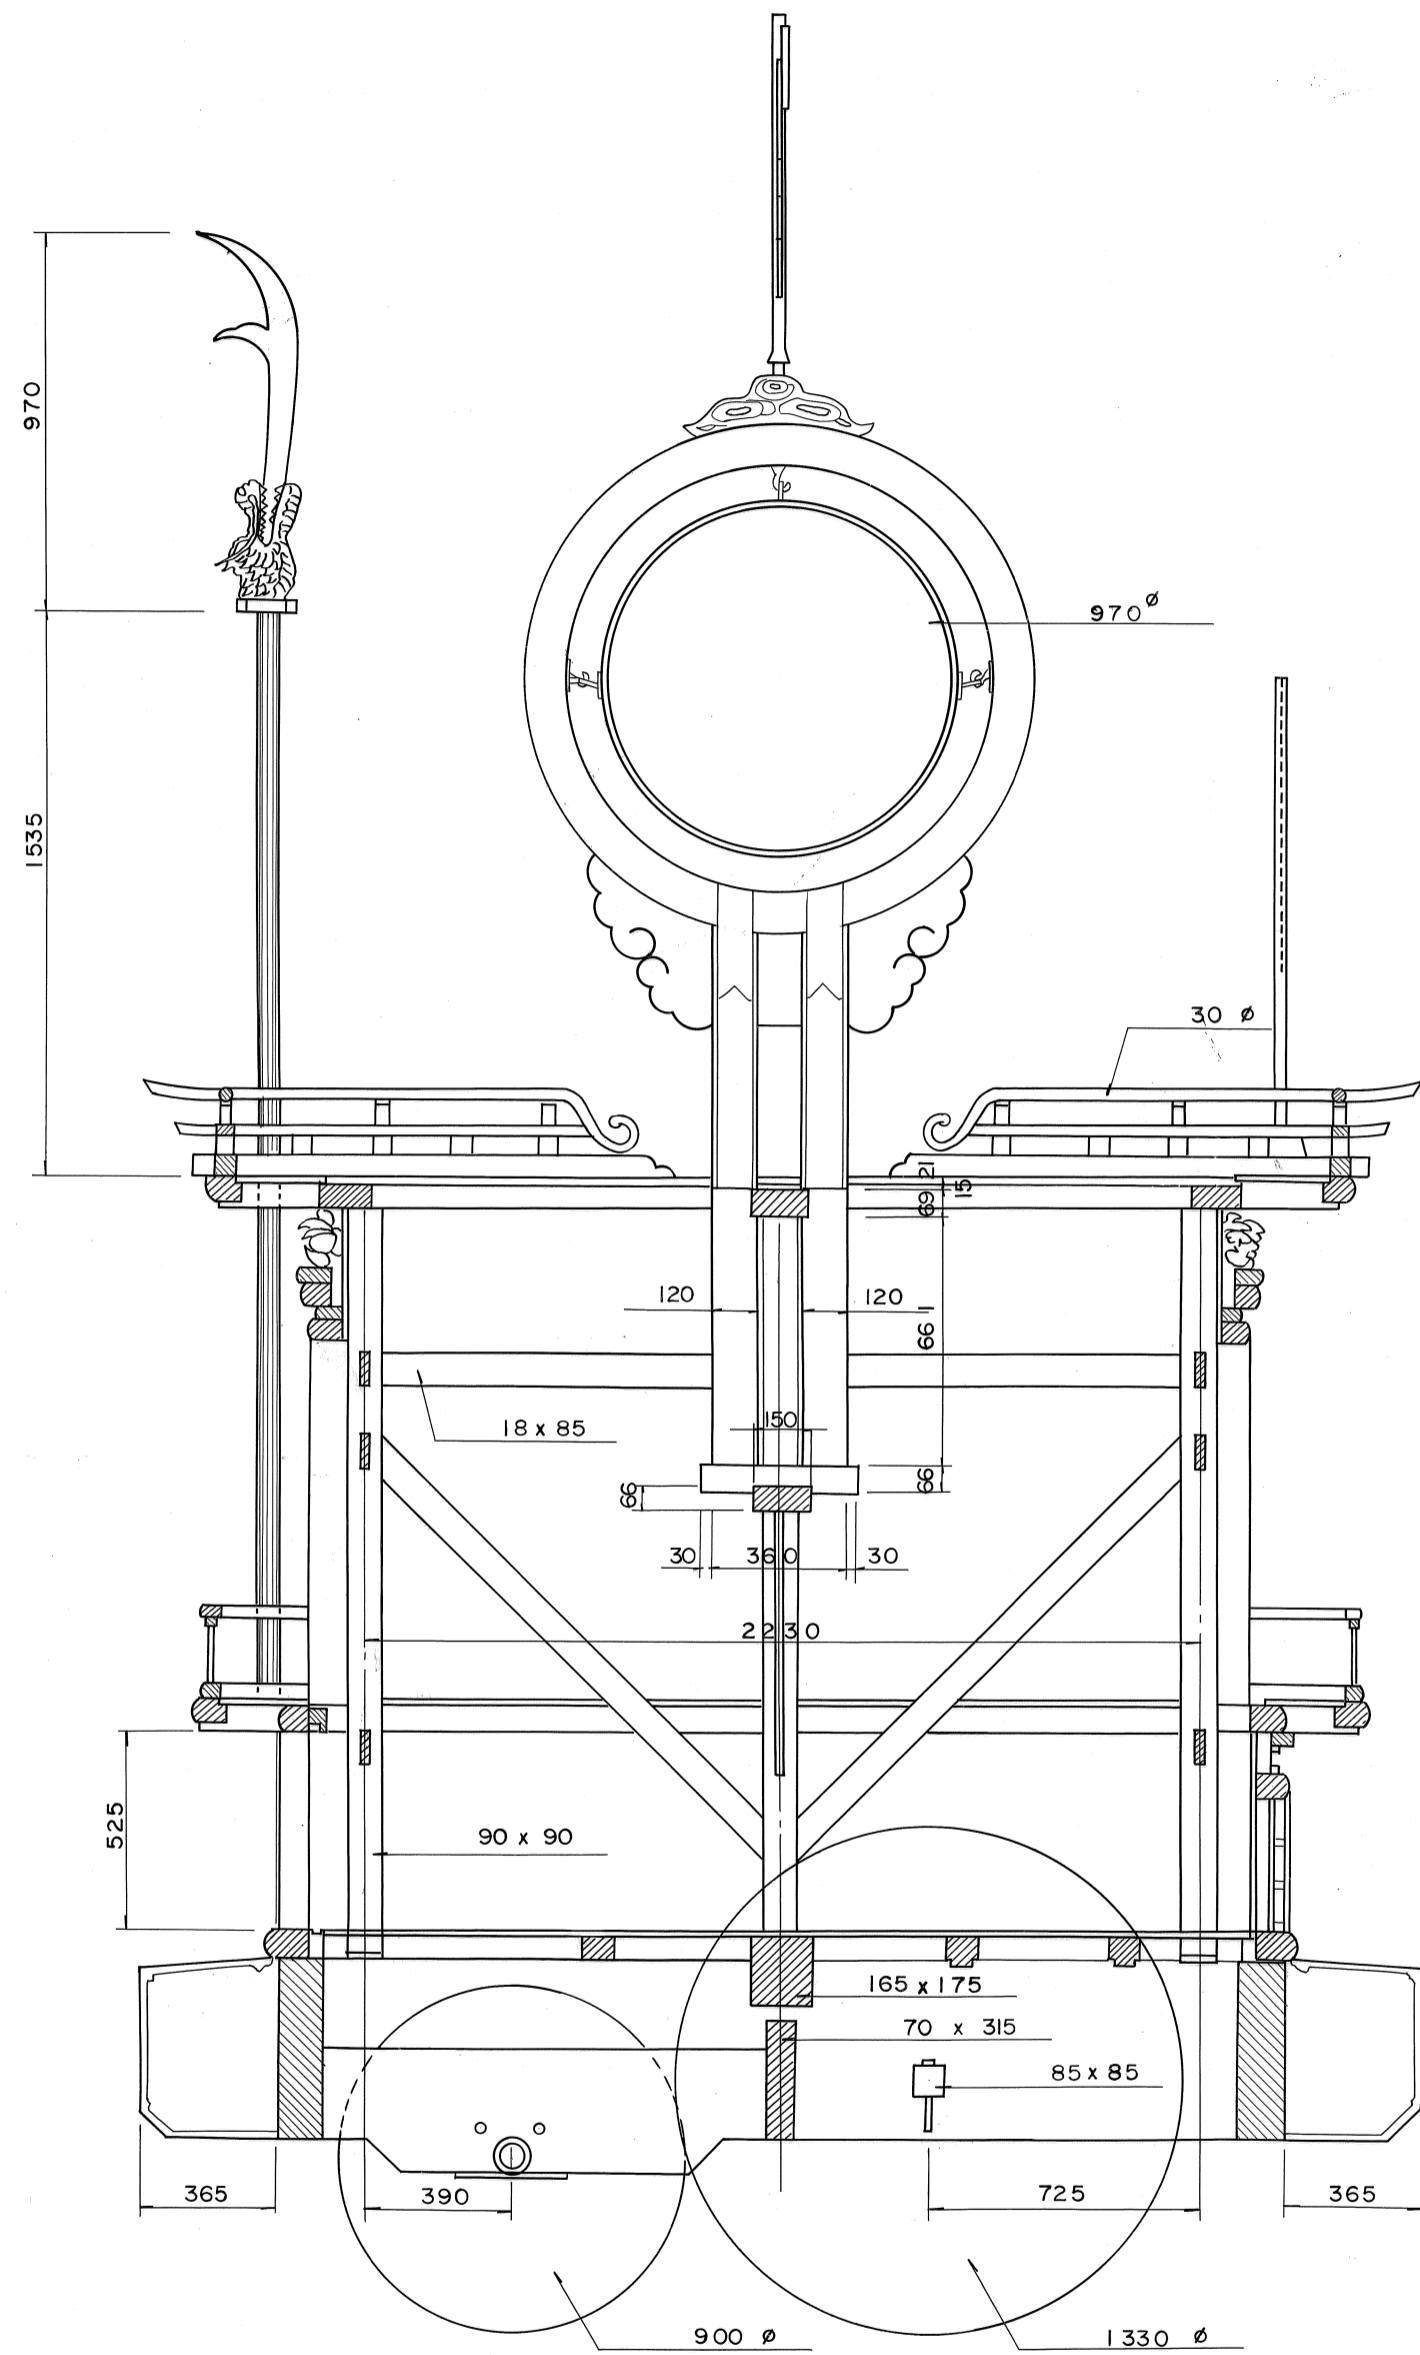

# 神楽台

特記事項	屋台の名称	神楽台	縮尺	S=1/	調査者	総括表に表示
この表紙(屋台名)は古川町長 野村憲一 書	所在地	古川町向町	図面番号	60葉の中56	古川町教育委員会	
	図種	表紙	調査年月日	1989-2~1990-11		

特記事項	屋台の名称	神楽台	縮尺	S=1/20	調査者	総括表に表示
	所在地	古川町向町	図面番号	60葉の中57	古川町教育委員会	
	図種	前・側面図	調査年月日	1989-2~1990-11		

半丸窓

特記事項	屋台の名称	神楽台	縮尺	S = 1/20	調査者	総括表に表示
	所在地	古川町向町	図面番号	60葉の中58	古川町教育委員会	
	図種	後面図	調査年月日	1989-2~1990-11		

特記事項	屋台の名称	神楽台	縮尺	S = 1/20	調査者	総括表に表示
	所在地	古川町向町	図面番号	60葉の中59	古川町教育委員会	
	図種	断面図	調査年月日	1989-2~1990-11		

特記事項	屋台の名称	神楽台	縮尺	S = 1/20	調査者	総括表に表示
	所在地	古川町向町	図面番号	60葉の中60	古川町教育委員会	
	図種	平面図	調査年月日	1989-2~1990-11		