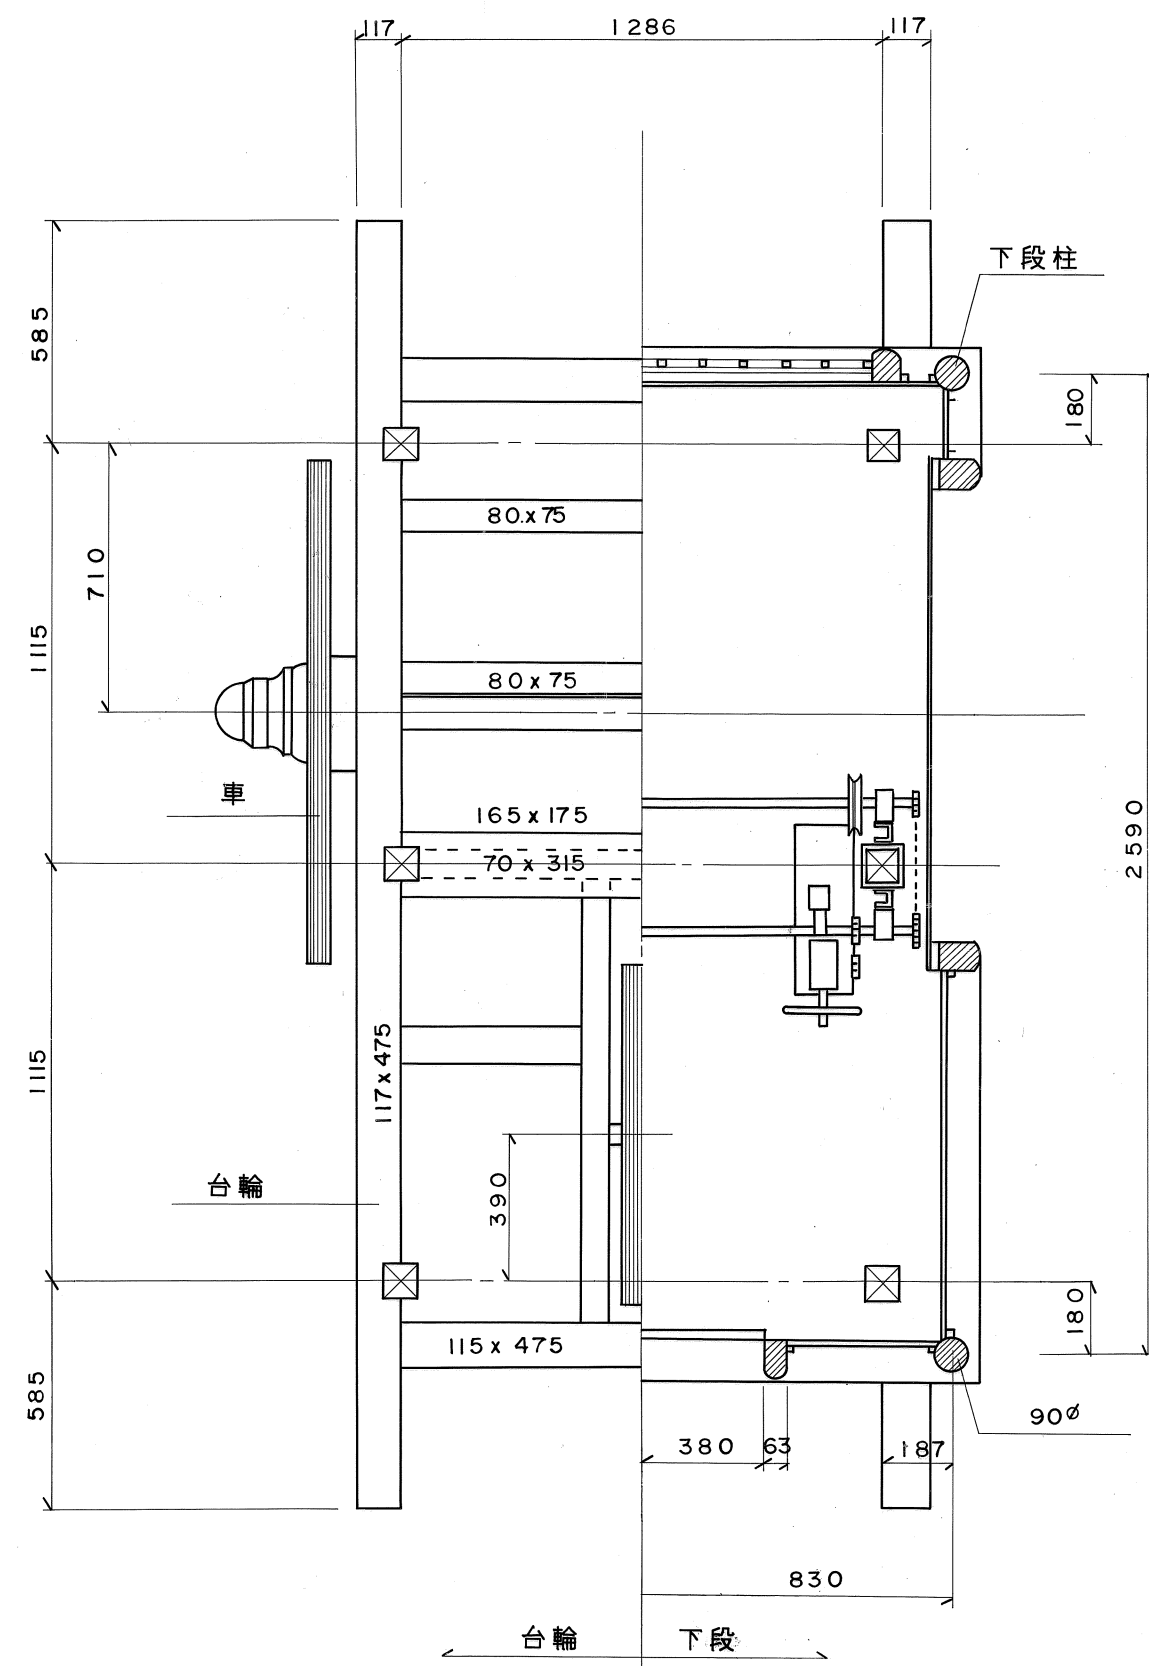

# 神楽台

特記事項	屋台の名称	神楽台	縮尺	S=1/	調査者	総括表に表示
この表紙(屋台名)は古川町長 野村憲一 書	所在地	古川町向町	図面番号	60葉の中56	古川町教育委員会	
	図種	表紙	調査年月日	1989-2~1990-11		

特記事項	屋台の名称	神楽台	縮尺	S=1/20	調査者	総括表に表示
	所在地	古川町向町	図面番号	60葉の中57	古川町教育委員会	
	図種	前・側面図	調査年月日	1989-2~1990-11		

半丸窓

特記事項	屋台の名称	神楽台	縮尺	S = 1/20	調査者	総括表に表示
	所在地	古川町向町	図面番号	60葉の中58	古川町教育委員会	
	図種	後面図	調査年月日	1989-2~1990-11		

特記事項	屋台の名称	神楽台	縮尺	S = 1/20	調査者	総括表に表示
	所在地	古川町向町	図面番号	60葉の中59	古川町教育委員会	
	図種	断面図	調査年月日	1989-2~1990-11		

特記事項	屋台の名称	神楽台	縮尺	S = 1/20	調査者	総括表に表示
	所在地	古川町向町	図面番号	60葉の中60	古川町教育委員会	
	図種	平面図	調査年月日	1989-2~1990-11		