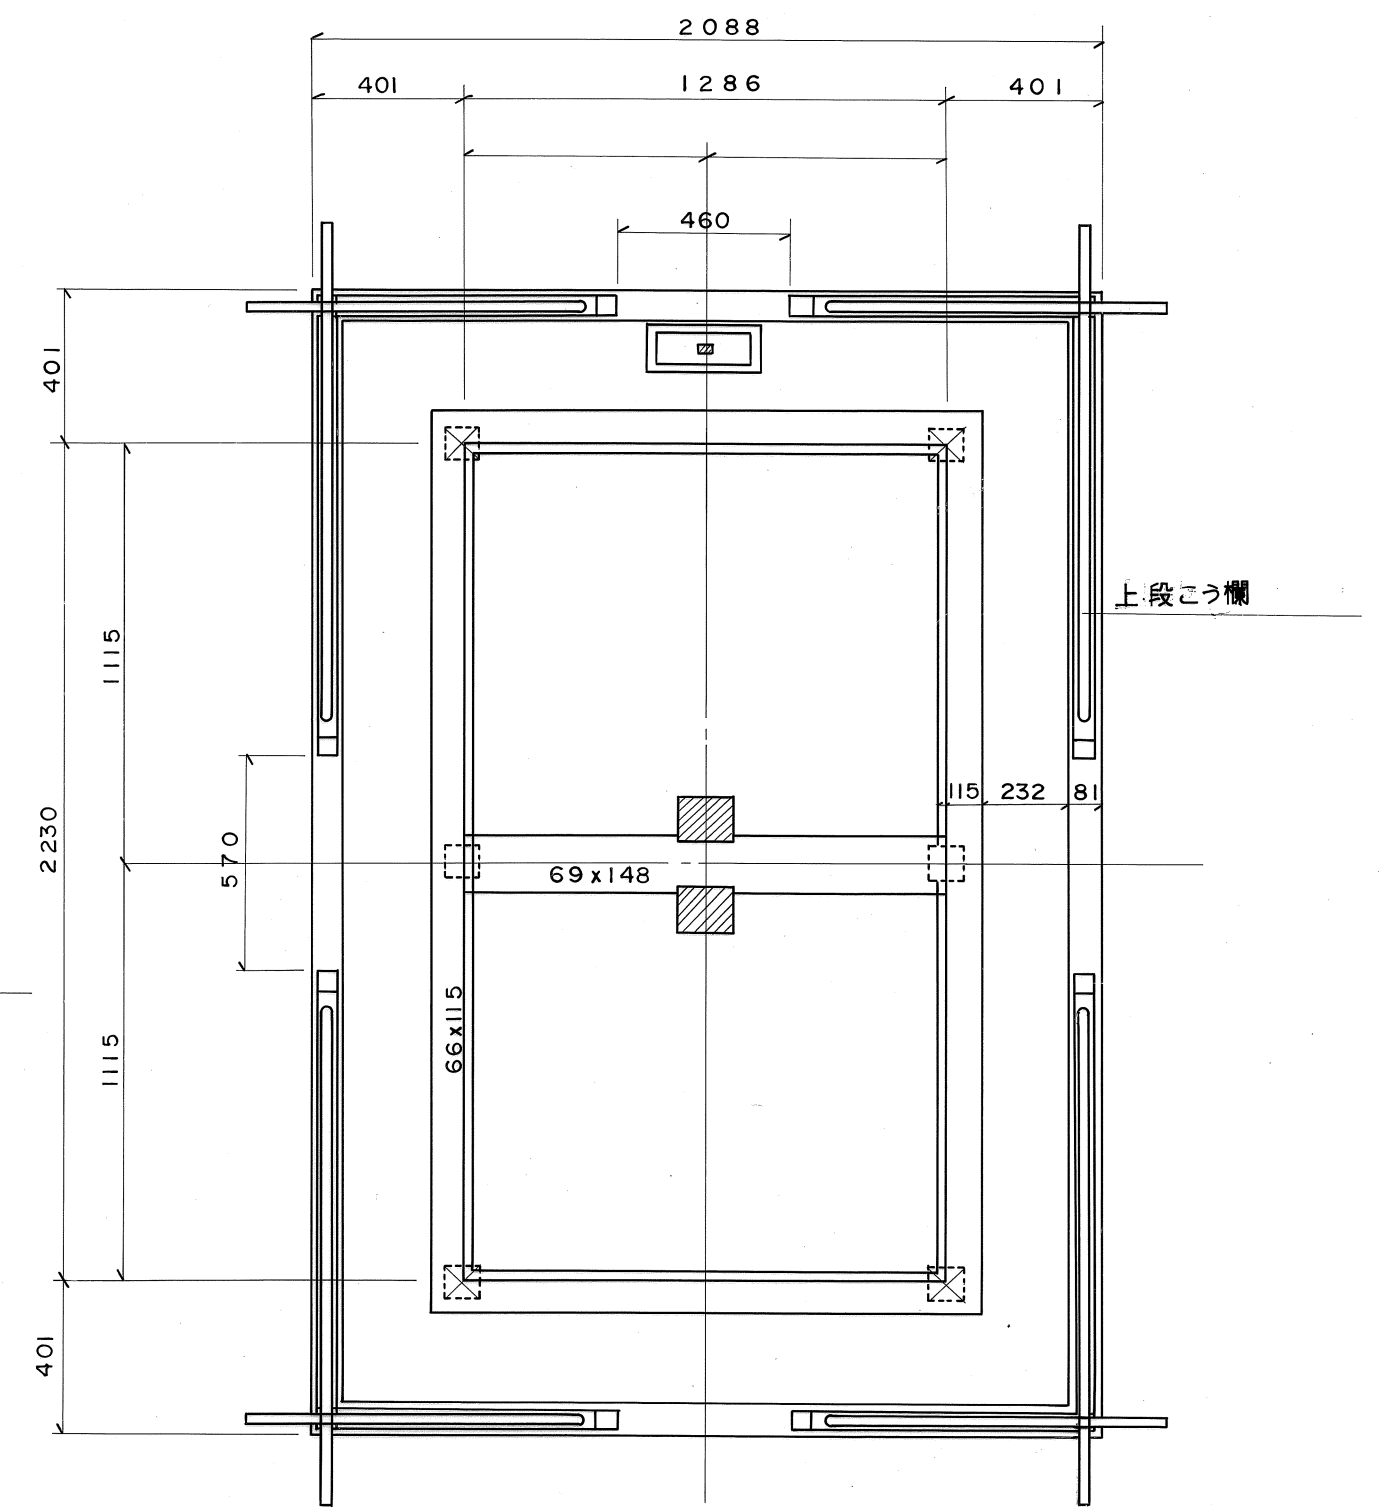

# 神楽台

特記事項	屋台の名称	神楽台	縮尺	S=1/	調査者	総括表に表示
この表紙(屋台名)は古川町長 野村憲一 書	所在地	古川町向町	図面番号	60葉の中56	古川町教育委員会	
	図種	表紙	調査年月日	1989-2~1990-11		

特記事項	屋台の名称	神楽台	縮尺	S=1/20	調査者	総括表に表示
	所在地	古川町向町	図面番号	60葉の中57	古川町教育委員会	
	図種	前・側面図	調査年月日	1989-2~1990-11		

半丸窓

特記事項	屋台の名称	神楽台	縮尺	S = 1/20	調査者	総括表に表示
	所在地	古川町向町	図面番号	60葉の中58	古川町教育委員会	
	図種	後面図	調査年月日	1989-2~1990-11		

特記事項	屋台の名称	神楽台	縮尺	S = 1/20	調査者	総括表に表示
	所在地	古川町向町	図面番号	60葉の中59	古川町教育委員会	
	図種	断面図	調査年月日	1989-2~1990-11		

特記事項	屋台の名称	神楽台	縮尺	S = 1/20	調査者	総括表に表示
	所在地	古川町向町	図面番号	60葉の中60	古川町教育委員会	
	図種	平面図	調査年月日	1989-2~1990-11		