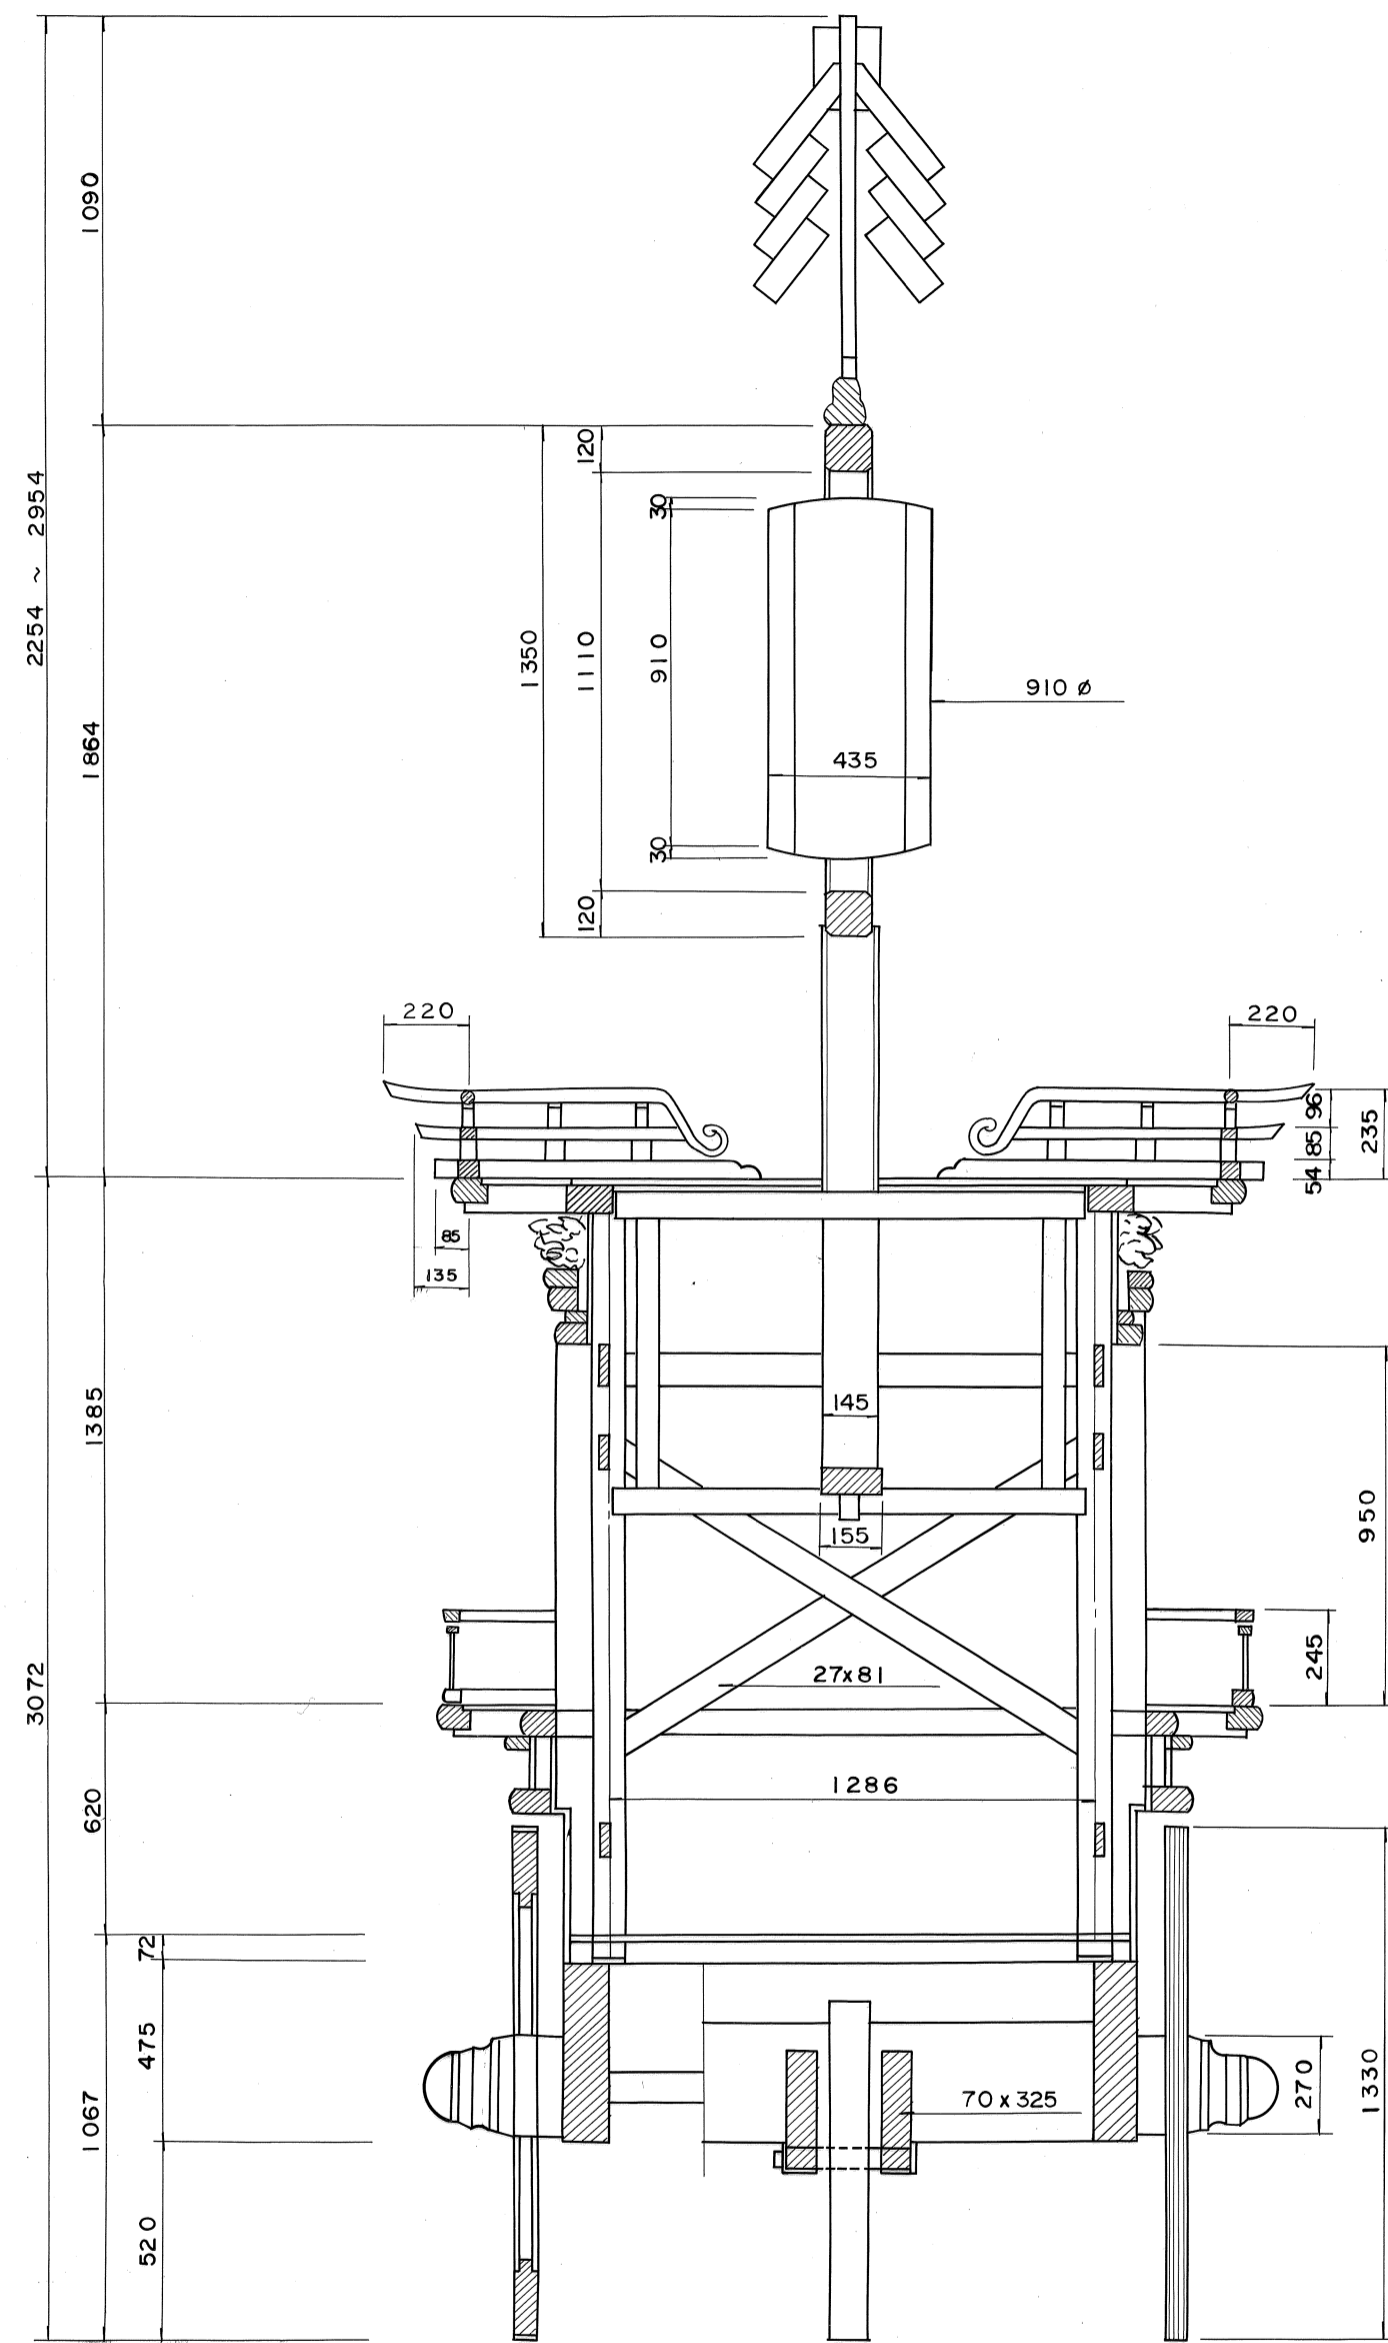

# 神楽台

特記事項	屋台の名称	神楽台	縮尺	S=1/	調査者	総括表に表示
この表紙(屋台名)は古川町長 野村憲一 書	所在地	古川町向町	図面番号	60葉の中56	古川町教育委員会	
	図種	表紙	調査年月日	1989-2~1990-11		

特記事項	屋台の名称	神楽台	縮尺	S=1/20	調査者	総括表に表示
	所在地	古川町向町	図面番号	60葉の中57	古川町教育委員会	
	図種	前・側面図	調査年月日	1989-2~1990-11		

半丸窓

特記事項	屋台の名称	神楽台	縮尺	S = 1/20	調査者	総括表に表示
	所在地	古川町向町	図面番号	60葉の中58	古川町教育委員会	
	図種	後面図	調査年月日	1989-2~1990-11		

特記事項	屋台の名称	神楽台	縮尺	S = 1/20	調査者	総括表に表示
	所在地	古川町向町	図面番号	60葉の中59	古川町教育委員会	
	図種	断面図	調査年月日	1989-2~1990-11		

特記事項	屋台の名称	神楽台	縮尺	S = 1/20	調査者	総括表に表示
	所在地	古川町向町	図面番号	60葉の中60	古川町教育委員会	
	図種	平面図	調査年月日	1989-2~1990-11		