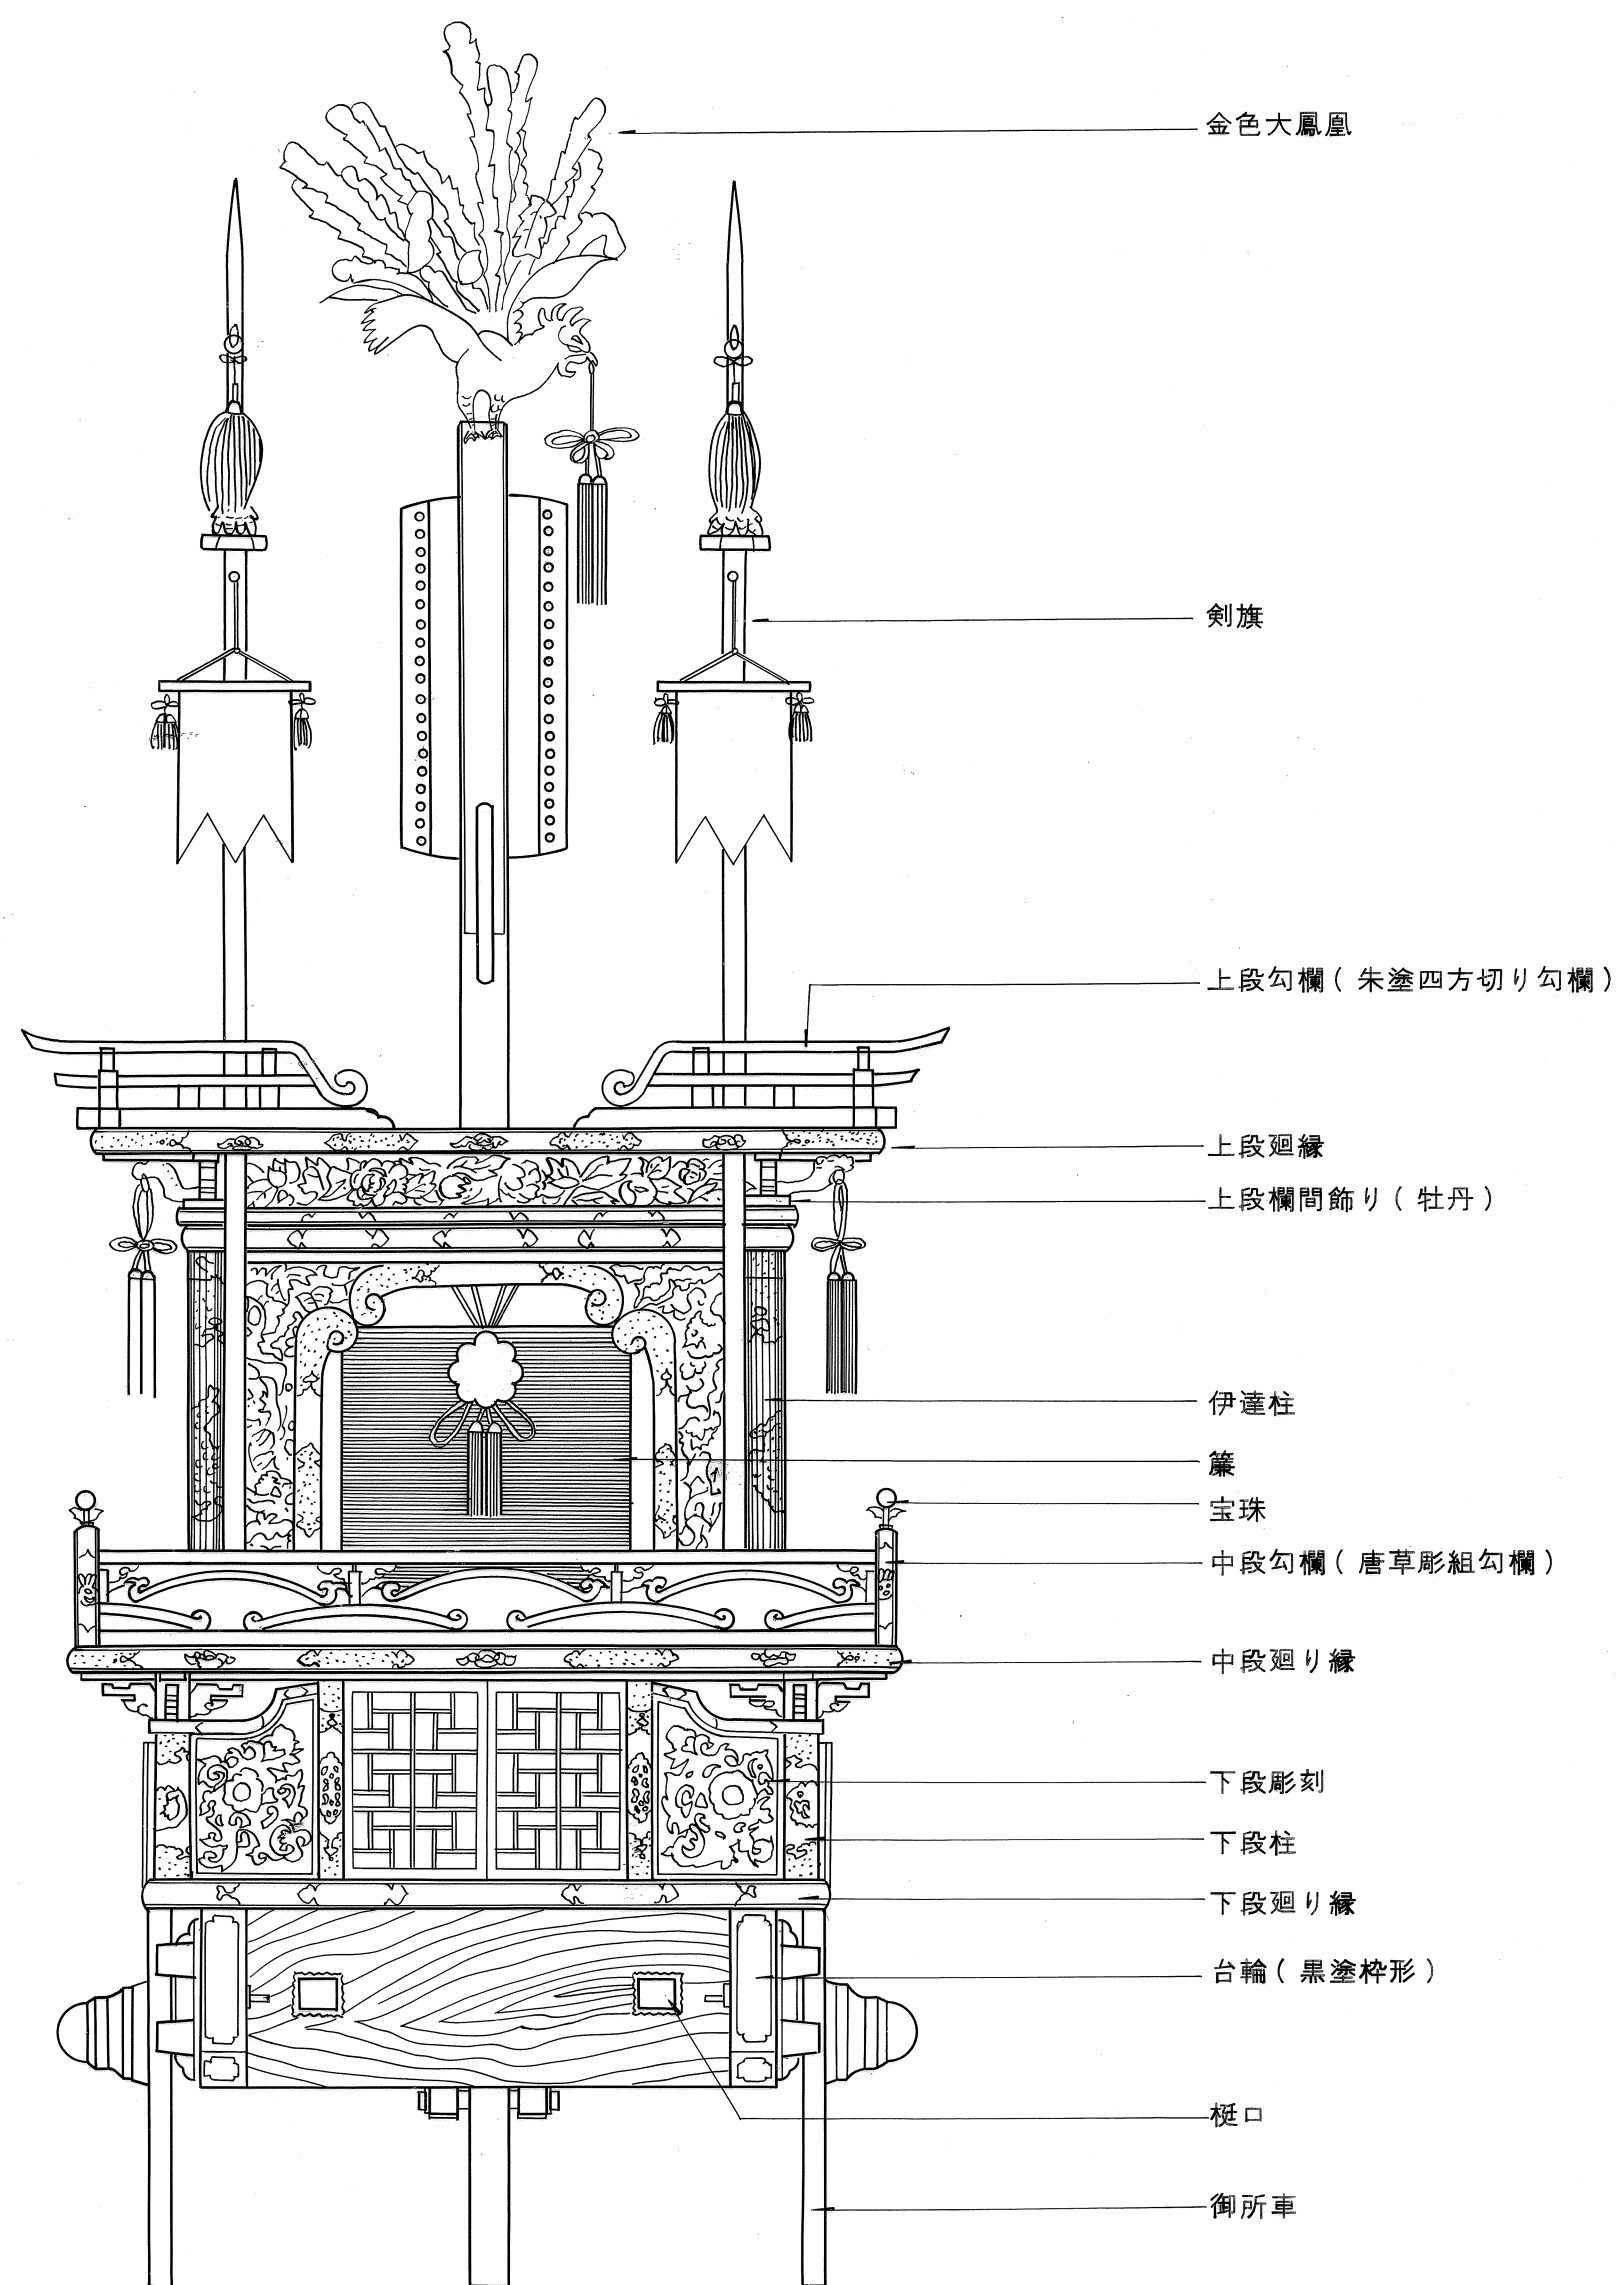

# 神楽台

特記事項	屋台の名称	神楽台	縮尺	S=1/	調査者	総括表に表示
この表紙(屋台名)は古川町長 野村憲一 書	所在地	古川町向町	図面番号	60葉の中56	古川町教育委員会	
	図種	表紙	調査年月日	1989-2~1990-11		

特記事項	屋台の名称	神楽台	縮尺	S=1/20	調査者	総括表に表示
	所在地	古川町向町	図面番号	60葉の中57	古川町教育委員会	
	図種	前・側面図	調査年月日	1989-2~1990-11		

半丸窓

特記事項	屋台の名称	神楽台	縮尺	S = 1/20	調査者	総括表に表示
	所在地	古川町向町	図面番号	60葉の中58	古川町教育委員会	
	図種	後面図	調査年月日	1989-2~1990-11		

特記事項	屋台の名称	神楽台	縮尺	S = 1/20	調査者	総括表に表示
	所在地	古川町向町	図面番号	60葉の中59	古川町教育委員会	
	図種	断面図	調査年月日	1989-2~1990-11		

特記事項	屋台の名称	神楽台	縮尺	S = 1/20	調査者	総括表に表示
	所在地	古川町向町	図面番号	60葉の中60	古川町教育委員会	
	図種	平面図	調査年月日	1989-2~1990-11		