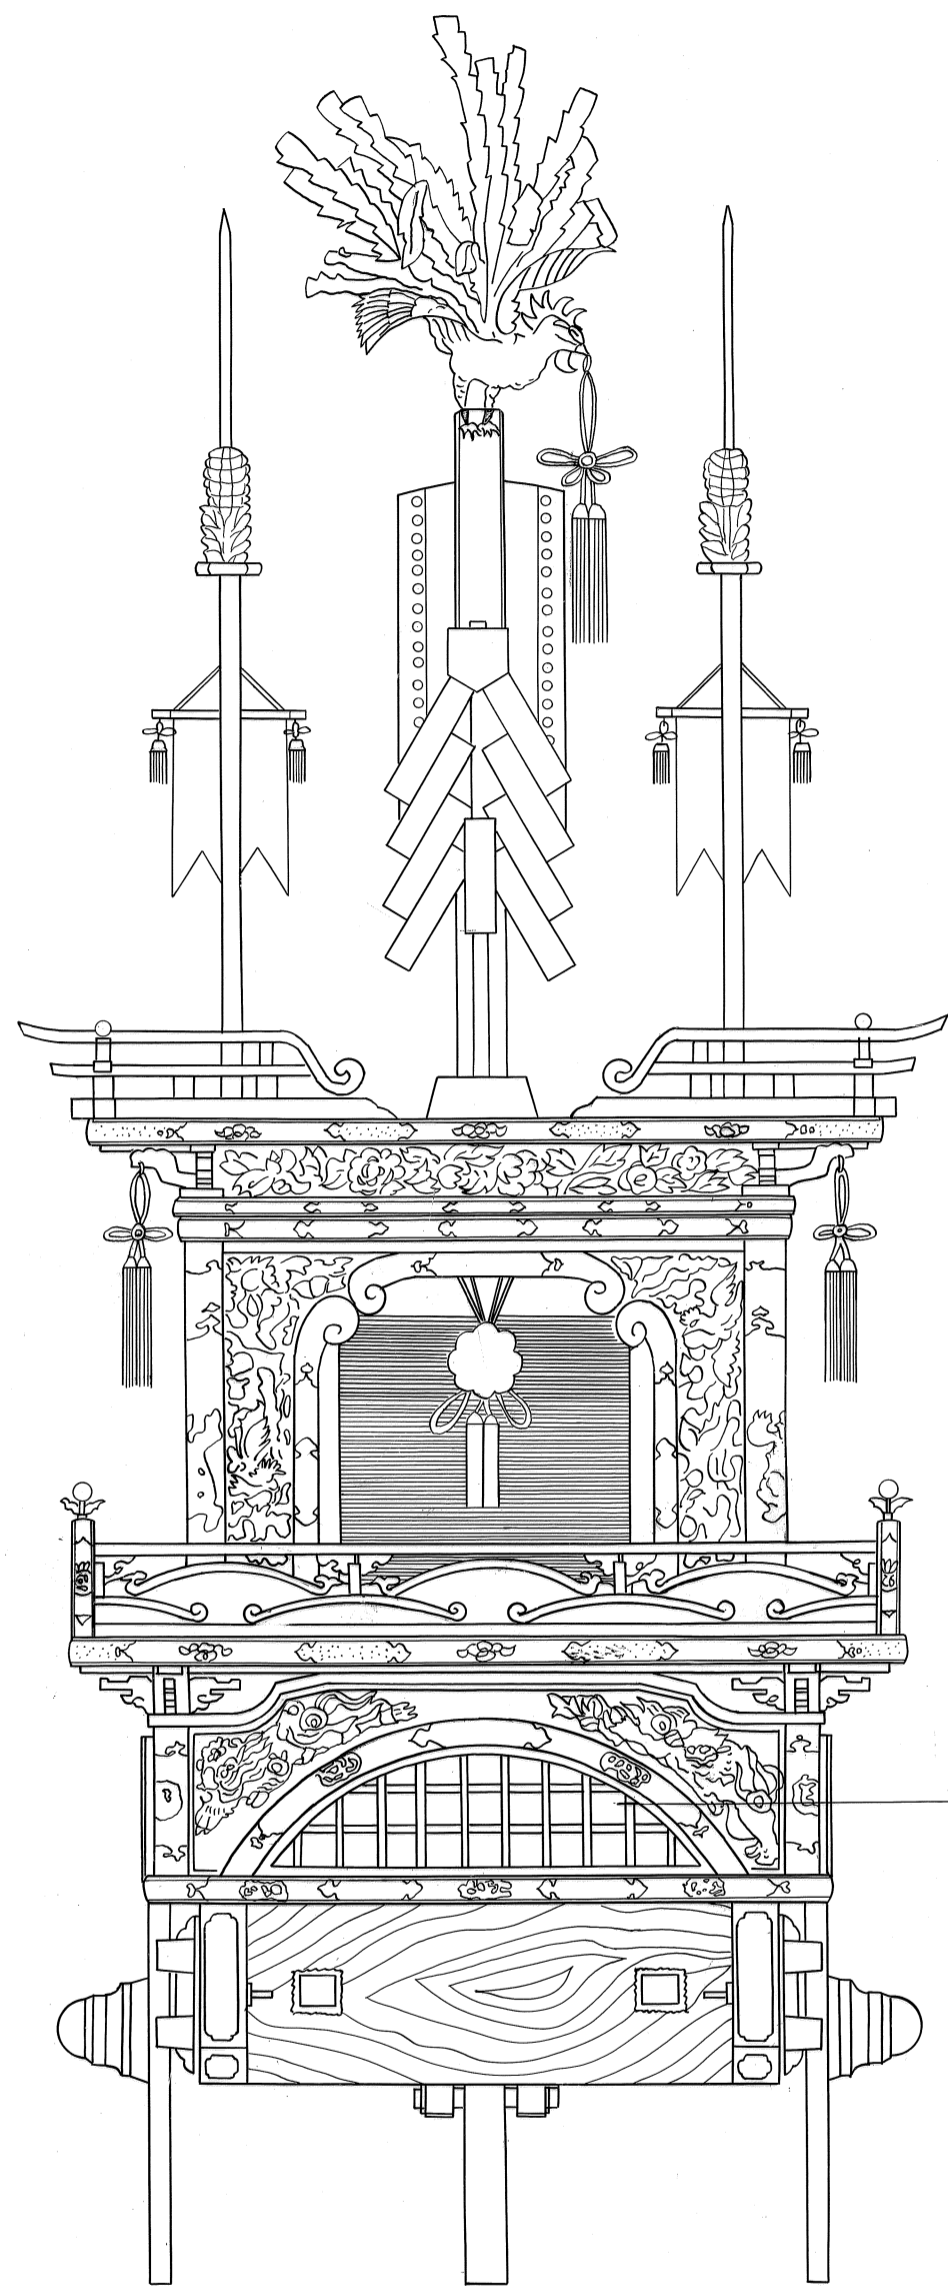

# 神楽台

特記事項	屋台の名称	神楽台	縮尺	S=1/	調査者	総括表に表示
この表紙(屋台名)は古川町長 野村憲一 書	所在地	古川町向町	図面番号	60葉の中56	古川町教育委員会	
	図種	表紙	調査年月日	1989-2~1990-11		

特記事項	屋台の名称	神楽台	縮尺	S=1/20	調査者	総括表に表示
	所在地	古川町向町	図面番号	60葉の中57	古川町教育委員会	
	図種	前・側面図	調査年月日	1989-2~1990-11		

半丸窓

特記事項	屋台の名称	神楽台	縮尺	S = 1/20	調査者	総括表に表示
	所在地	古川町向町	図面番号	60葉の中58	古川町教育委員会	
	図種	後面図	調査年月日	1989-2~1990-11		

特記事項	屋台の名称	神楽台	縮尺	S = 1/20	調査者	総括表に表示
	所在地	古川町向町	図面番号	60葉の中59	古川町教育委員会	
	図種	断面図	調査年月日	1989-2~1990-11		

特記事項	屋台の名称	神楽台	縮尺	S = 1/20	調査者	総括表に表示
	所在地	古川町向町	図面番号	60葉の中60	古川町教育委員会	
	図種	平面図	調査年月日	1989-2~1990-11		