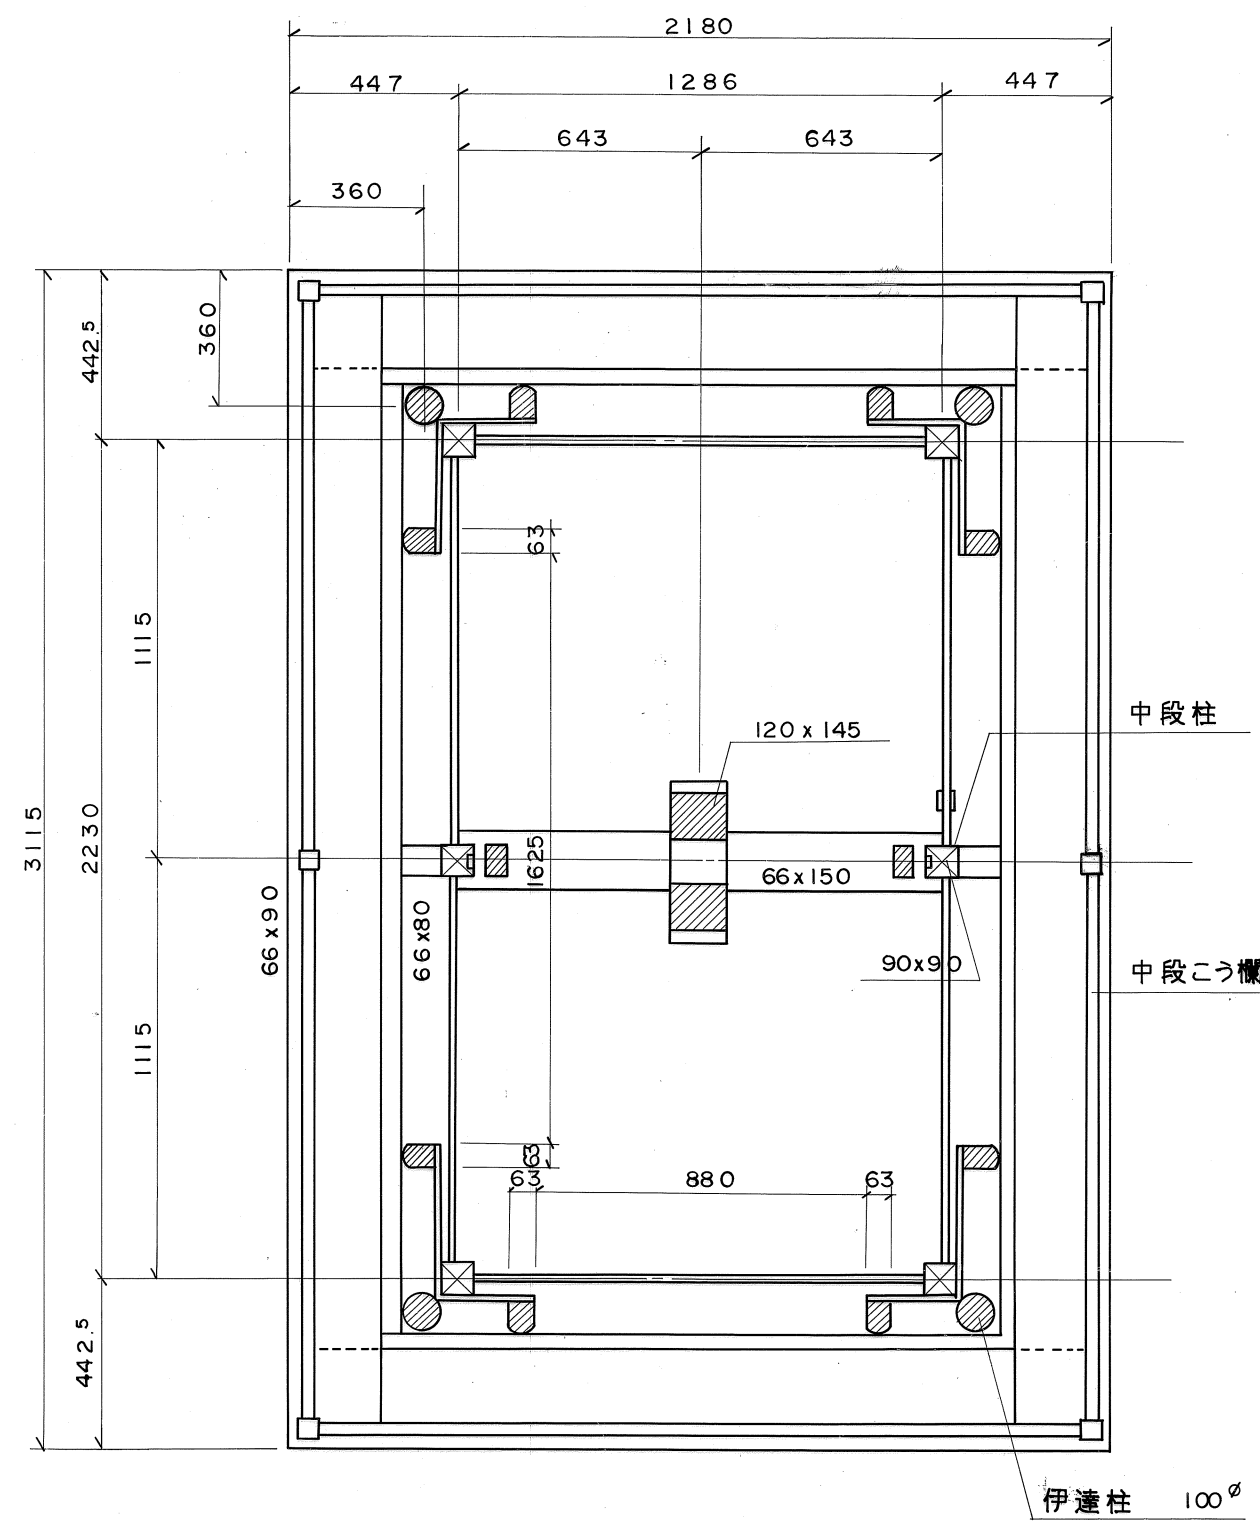

# 神楽台

特記事項	屋台の名称	神楽台	縮尺	S=1/	調査者	総括表に表示
この表紙(屋台名)は古川町長 野村憲一 書	所在地	古川町向町	図面番号	60葉の中56	古川町教育委員会	
	図種	表紙	調査年月日	1989-2~1990-11		

特記事項	屋台の名称	神楽台	縮尺	S=1/20	調査者	総括表に表示
	所在地	古川町向町	図面番号	60葉の中57	古川町教育委員会	
	図種	前・側面図	調査年月日	1989-2~1990-11		

半丸窓

特記事項	屋台の名称	神楽台	縮尺	S = 1/20	調査者	総括表に表示
	所在地	古川町向町	図面番号	60葉の中58	古川町教育委員会	
	図種	後面図	調査年月日	1989-2~1990-11		

特記事項	屋台の名称	神楽台	縮尺	S = 1/20	調査者	総括表に表示
	所在地	古川町向町	図面番号	60葉の中59	古川町教育委員会	
	図種	断面図	調査年月日	1989-2~1990-11		

特記事項	屋台の名称	神楽台	縮尺	S = 1/20	調査者	総括表に表示
	所在地	古川町向町	図面番号	60葉の中60	古川町教育委員会	
	図種	平面図	調査年月日	1989-2~1990-11		